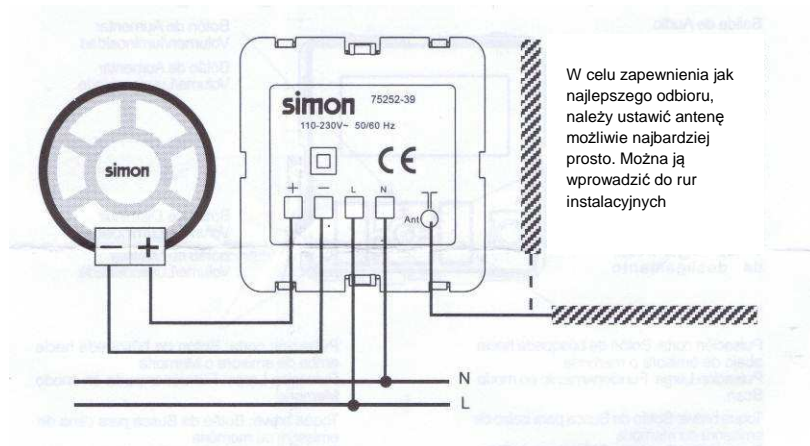

- 05072-39 – Głośnik 5", 10W, 32Ω
- 05562-39 – Głośnik 2", 2W, 16Ω
- 05563-30 – Głośnik do sufitów podwieszanych 2", 2W, 16Ω

Certyfikowany System
Zarządzania Jakością
EN ISO 9001:2008

KONTAKT SIMON
43-500 Czechowice-Dziedzice
ul. Bestwińska 21
tel. 32 324 63 00
fax 32 215 35 55
www.kontakt-simon.com.pl
e-mail: info@kontakt-simon.com.pl

Rys. 1. Schemat połączeń

Rys. 2. Sposób montażu