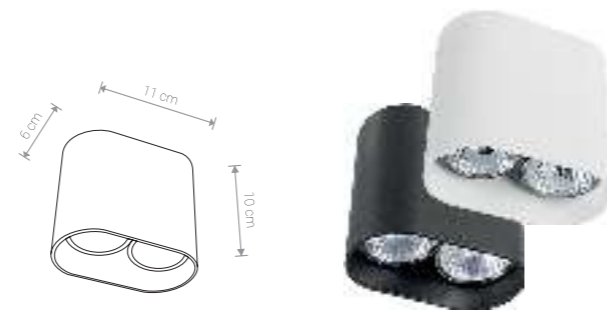

GROOVE 9316 BL

GAP

aluminium lakierowane / painted aluminium / лакированное алюминий

9385 ○ WH 9384 ● BL

Ⓛ 2xGU10, max 35W

PAG

aluminium lakierowane / painted aluminium / лакированное алюминий

9387 ○ WH 9386 ● BL

Ⓛ 2xGU10, max 35W

GROOVE

aluminium lakierowane / painted aluminium / лакированное алюминий

9383 ○ WH 9316 ● BL

Ⓛ 2xGU10, ES111, max 75W

OVAL

aluminium lakierowane / painted aluminium / лакированное алюминий