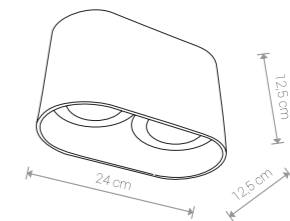

GROOVE 9316 BL

GAP

aluminium lakierowane / painted aluminium / лакированное алюминий

9385 ○ WH 9384 ● BL

Ⓛ 2xGU10, max 35W

PAG

aluminium lakierowane / painted aluminium / лакированное алюминий

9387 ○ WH 9386 ● BL

Ⓛ 2xGU10, max 35W

GROOVE

aluminium lakierowane / painted aluminium / лакированное алюминий

9383 ○ WH 9316 ● BL

Ⓛ 2xGU10, ES111, max 75W

OVAL

aluminium lakierowane / painted aluminium / лакированное алюминий