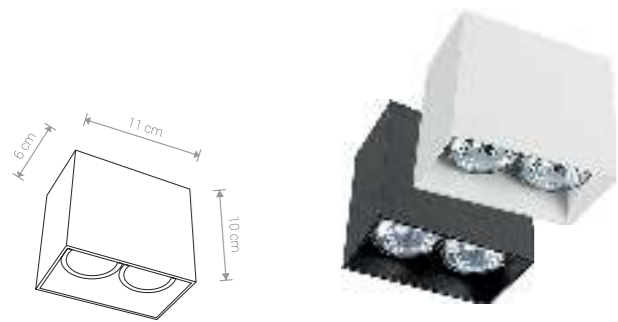

GROOVE 9316 BL

GAP

aluminium lakierowane / painted aluminium / лакированное алюминий

9385 ○ WH 9384 ● BL

Ⓛ 2xGU10, max 35W

PAG

aluminium lakierowane / painted aluminium / лакированное алюминий

9387 ○ WH 9386 ● BL

Ⓛ 2xGU10, max 35W

GROOVE

aluminium lakierowane / painted aluminium / лакированное алюминий

9383 ○ WH 9316 ● BL

Ⓛ 2xGU10, ES111, max 75W

OVAL

aluminium lakierowane / painted aluminium / лакированное алюминий

9241 ○ WH 9240 ● BL

Ⓛ 2xGU10, ES111, max 75W