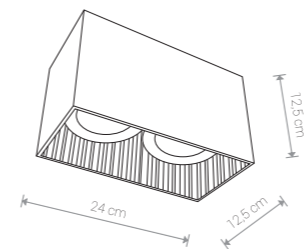

GROOVE 9316 BL

GAP

aluminium lakierowane / painted aluminium / лакированное алюминий

9385 ○ WH 9384 ● BL

Ⓛ 2xGU10, max 35W

PAG

aluminium lakierowane / painted aluminium / лакированное алюминий

9387 ○ WH 9386 ● BL

Ⓛ 2xGU10, max 35W

GROOVE

aluminium lakierowane / painted aluminium / лакированное алюминий

9383 ○ WH 9316 ● BL

Ⓛ 2xGU10, ES111, max 75W

OVAL

aluminium lakierowane / painted aluminium / лакированное алюминий