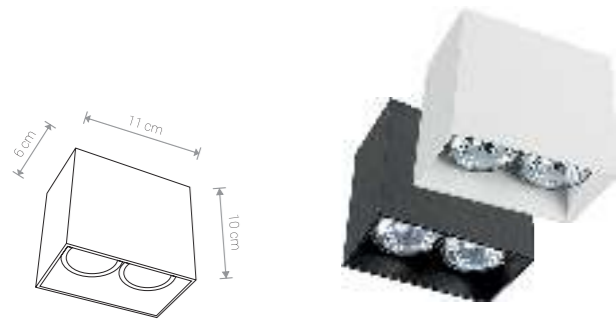

GROOVE 9316 BL

GAP

aluminium lakierowane / painted aluminium / лакированное алюминий

9385 ○ WH 9384 ● BL

Ⓢ 2xGU10, max 35W

PAG

aluminium lakierowane / painted aluminium / лакированное алюминий

9387 ○ WH 9386 ● BL

Ⓢ 2xGU10, max 35W

GROOVE

aluminium lakierowane / painted aluminium / лакированное алюминий

9383 ○ WH 9316 ● BL

Ⓢ 2xGU10, ES111, max 75W

OVAL

aluminium lakierowane / painted aluminium / лакированное алюминий

9241 ○ WH 9240 ● BL

Ⓢ 2xGU10, ES111, max 75W