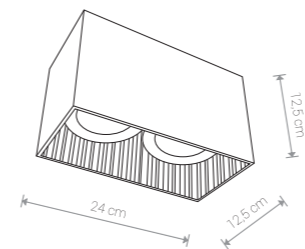

GROOVE 9316 BL

GAP

aluminium lakierowane / painted aluminium / лакированное алюминий

9385 ○ WH 9384 ● BL

Ⓢ 2xGU10, max 35W

PAG

aluminium lakierowane / painted aluminium / лакированное алюминий

9387 ○ WH 9386 ● BL

Ⓢ 2xGU10, max 35W

GROOVE

aluminium lakierowane / painted aluminium / лакированное алюминий

9383 ○ WH 9316 ● BL

Ⓢ 2xGU10, ES111, max 75W

OVAL

aluminium lakierowane / painted aluminium / лакированное алюминий