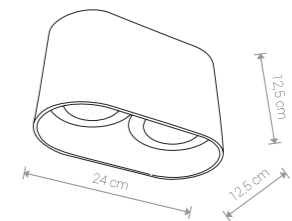

GROOVE 9316 BL

GAP

aluminium lakierowane / painted aluminium / лакированное алюминий

9385 ○ WH 9384 ● BL

Ⓢ 2xGU10, max 35W

PAG

aluminium lakierowane / painted aluminium / лакированное алюминий

9387 ○ WH 9386 ● BL

Ⓢ 2xGU10, max 35W

GROOVE

aluminium lakierowane / painted aluminium / лакированное алюминий

9383 ○ WH 9316 ● BL

Ⓢ 2xGU10, ES111, max 75W

OVAL

aluminium lakierowane / painted aluminium / лакированное алюминий