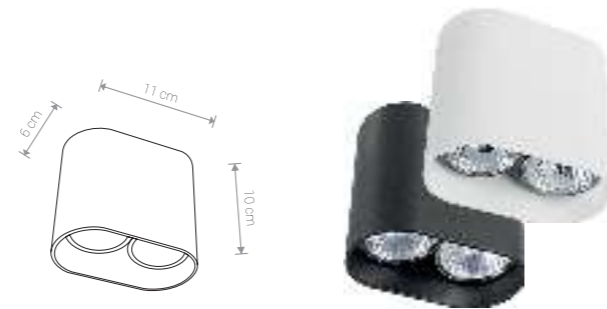

GROOVE 9316 BL

GAP

aluminium lakierowane / painted aluminium / лакированное алюминий

9385 ○ WH 9384 ● BL

Ⓢ 2xGU10, max 35W

PAG

aluminium lakierowane / painted aluminium / лакированное алюминий

9387 ○ WH 9386 ● BL

Ⓢ 2xGU10, max 35W

GROOVE

aluminium lakierowane / painted aluminium / лакированное алюминий

9383 ○ WH 9316 ● BL

Ⓢ 2xGU10, ES111, max 75W

OVAL

aluminium lakierowane / painted aluminium / лакированное алюминий