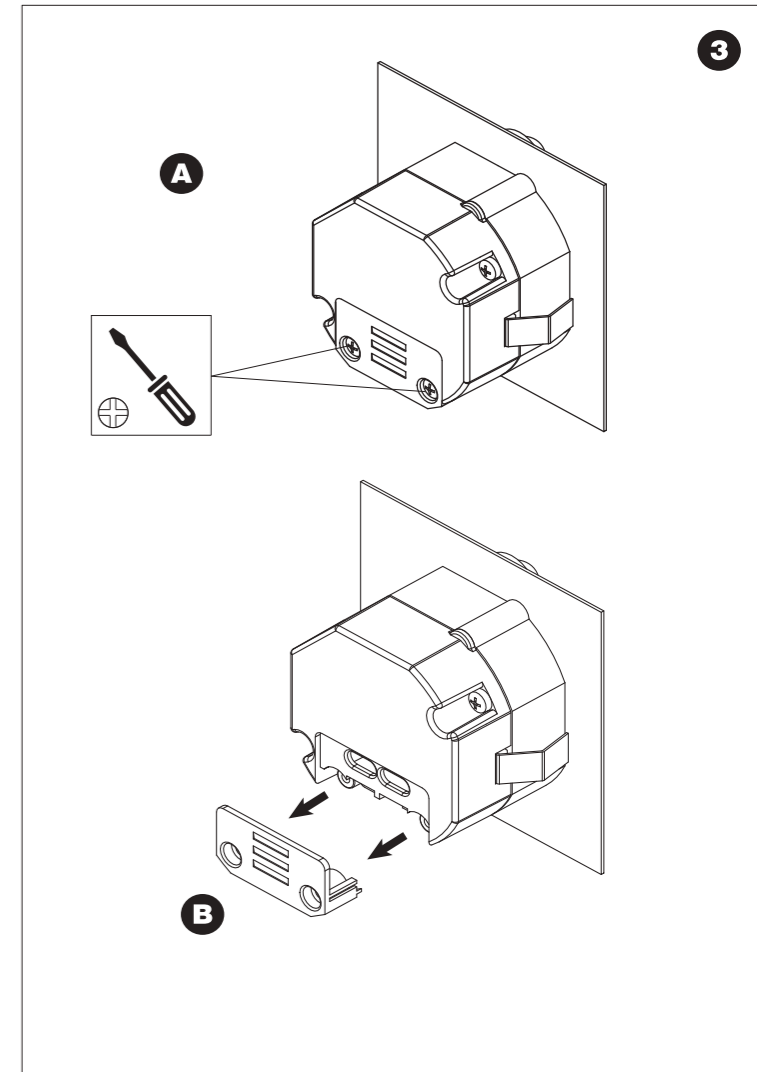

Made in Poland

Wyprodukowano przez:
Manufacturer:
Produziert von:

SKOFF sp. z o.o.
ul. Legionów 243D
43-500 Czechowice-Dziedzice,
Poland

ver. 4/2022

- **EN** Installation instructions
- **CZ** Pokyny pro montáž
- **NL** Montage-instructies
- **PL** Instrukcja montażu
- **ES** Instrucciones de montaje
- **RUS** Инструкции по сборке
- **DE** Montageanleitung
- **FR** Instructions d'assemblage
- **SK** Pokyny pre montáž