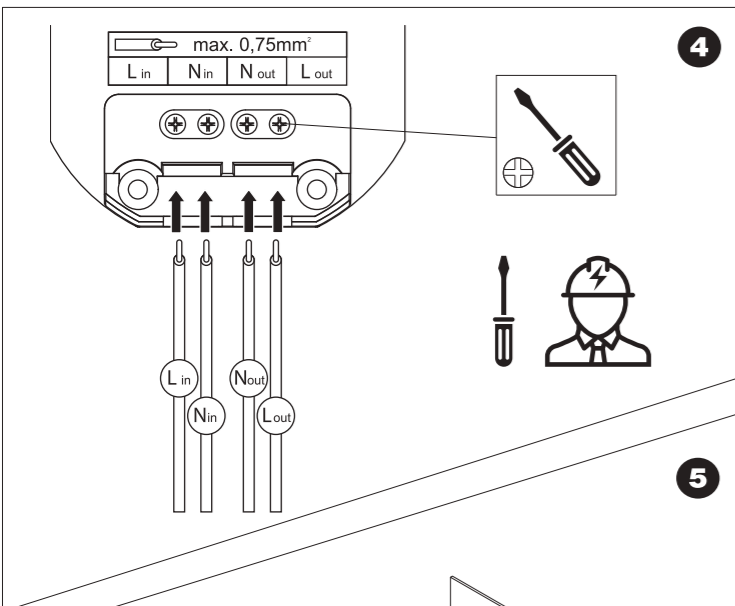

TANGO / TANGO SHORT **SKOFF**

LED LIGHT & PIR 120°
MOTION SENSOR

230 V AC

Made in Poland

Wyprodukowano przez:
Manufacturer:
Produziert von:

SKOFF sp. z o.o.
ul. Legionów 243D
43-500 Czechowice-Dziedzice,
Poland

ver. 4/2022

- EN** Installation instructions
- CZ** Pokyny pro montáž
- NL** Montage-instructies
- PL** Instrukcja montażu
- ES** Instrucciones de montaje
- RUS** Инструкции по сборке
- DE** Montageanleitung
- FR** Instructions d'assemblage
- SK** Pokyny pre montáž