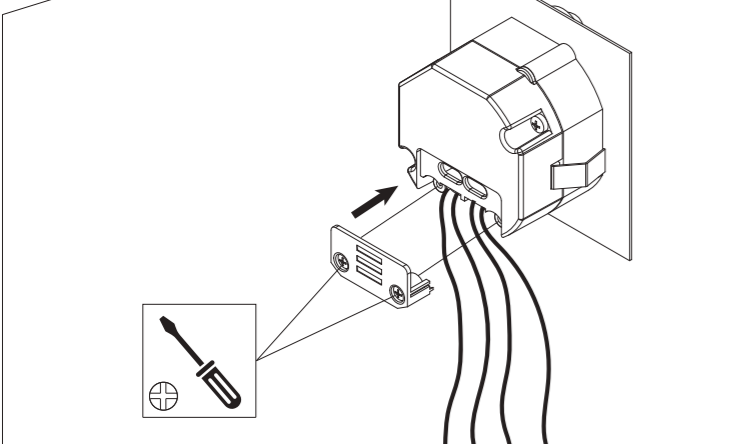

Made in Poland

Wyprodukowano przez:
Manufacturer:
Produziert von:

SKOFF sp. z o.o.
ul. Legionów 243D
43-500 Czechowice-Dziedzice,
Poland

ver. 4/2022

- **EN** Installation instructions
- **CZ** Pokyny pro montáž
- **NL** Montage-instructies
- **PL** Instrukcja montażu
- **ES** Instrucciones de montaje
- **RUS** Инструкции по сборке
- **DE** Montageanleitung
- **FR** Instructions d'assemblage
- **SK** Pokyny pre montáž