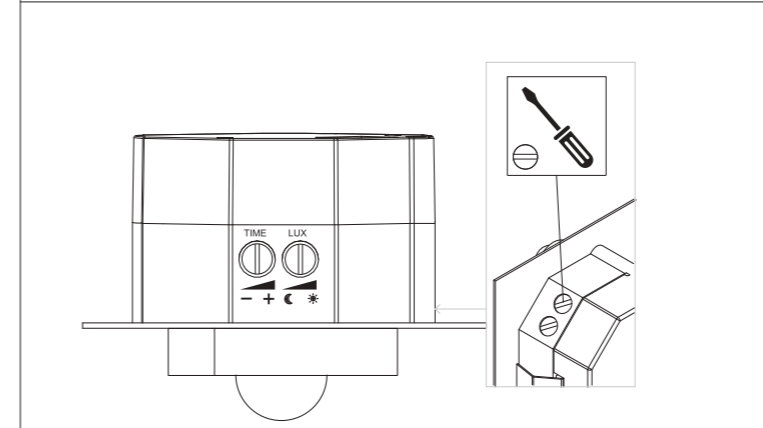

- **EN** Utility settings
- **CZ** Nastavení nástroje
- **NL** Nuttige instellingen
- **PL** Ustawienia użytkowe
- **ES** Configuración de utilidad
- **RUS** Полезные настройки
- **DE** Dienstprogramm-einstellungen
- **FR** Paramètres d'utilitaire
- **SK** Nastavenia pomôcky