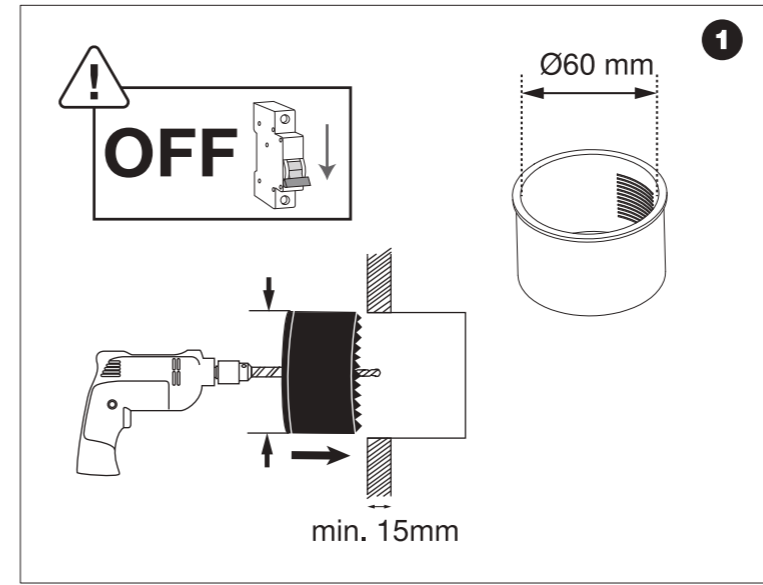

Made in Poland

Wyprodukowano przez:
Manufacturer:
Produziert von:

SKOFF sp. z o.o.
ul. Legionów 243D
43-500 Czechowice-Dziedzice,
Poland

ver. 4/2022

- **EN** Installation instructions
- **CZ** Pokyny pro montáž
- **NL** Montage-instructies
- **PL** Instrukcja montażu
- **ES** Instrucciones de montaje
- **RUS** Инструкции по сборке
- **DE** Montageanleitung
- **FR** Instructions d'assemblage
- **SK** Pokyny pre montáž