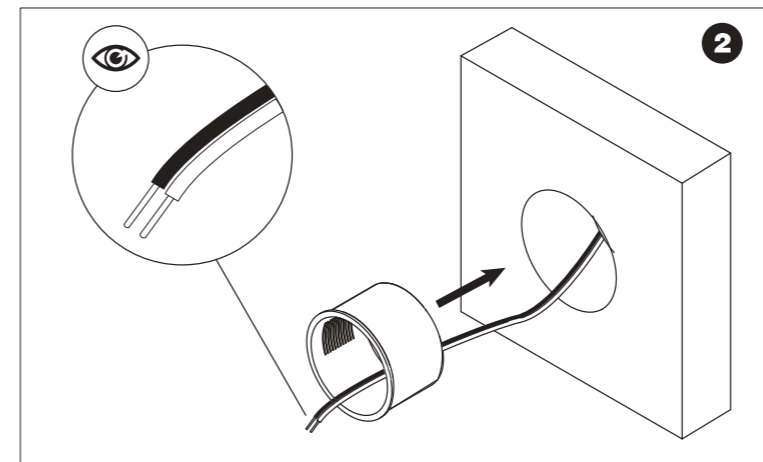

Made in Poland

Wyprodukowano przez:
Manufacturer:
Produziert von:

SKOFF sp. z o.o.
ul. Legionów 243D
43-500 Czechowice-Dziedzice,
Poland

ver. 4/2022

- **EN** Installation instructions
- **CZ** Pokyny pro montáž
- **NL** Montage-instructies
- **PL** Instrukcja montażu
- **ES** Instrucciones de montaje
- **RUS** Инструкции по сборке
- **DE** Montageanleitung
- **FR** Instructions d'assemblage
- **SK** Pokyny pre montáž