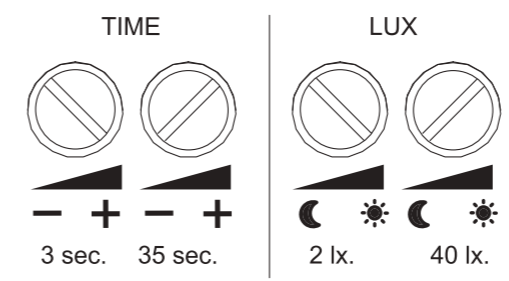

- **EN** Utility settings
- **CZ** Nastavení nástroje
- **NL** Nuttige instellingen
- **PL** Ustawienia użytkowe
- **ES** Configuración de utilidad
- **RUS** Полезные настройки
- **DE** Dienstprogramm-einstellungen
- **FR** Paramètres d'utilitaire
- **SK** Nastavenia pomôcky