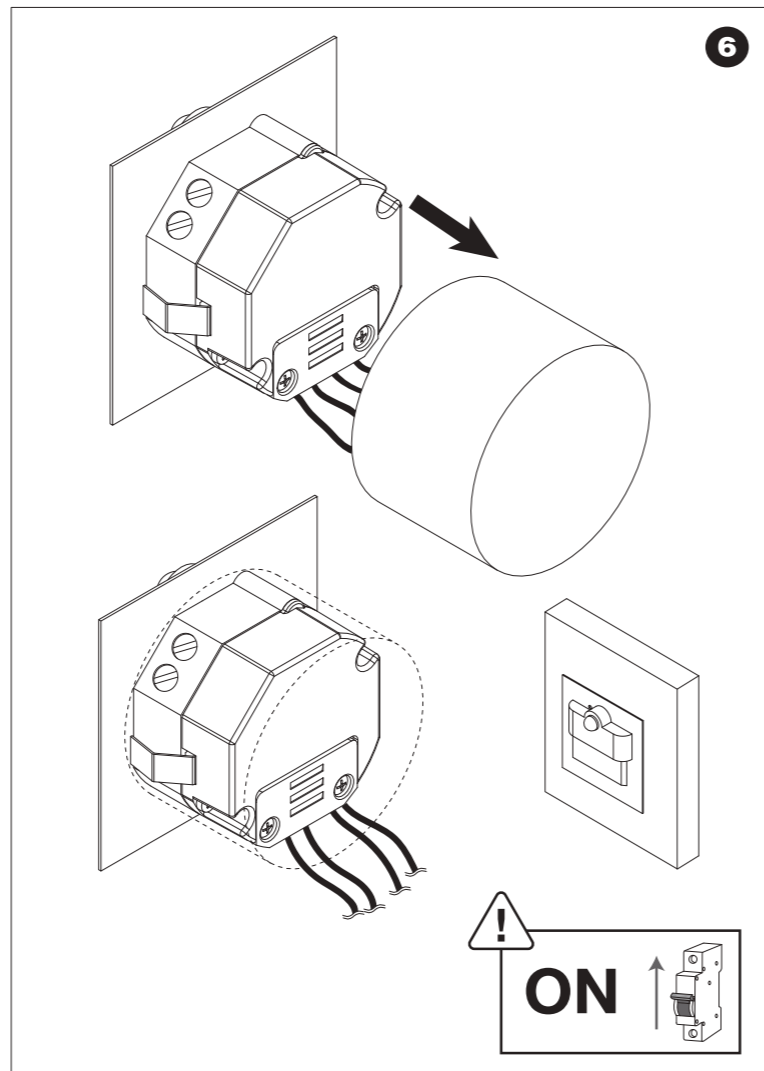

Made in Poland

Wyprodukowano przez:
Manufacturer:
Produziert von:

SKOFF sp. z o.o.
ul. Legionów 243D
43-500 Czechowice-Dziedzice,
Poland

ver. 4/2022

- **EN** Installation instructions
- **CZ** Pokyny pro montáž
- **NL** Montage-instructies
- **PL** Instrukcja montażu
- **ES** Instrucciones de montaje
- **RUS** Инструкции по сборке
- **DE** Montageanleitung
- **FR** Instructions d'assemblage
- **SK** Pokyny pre montáž