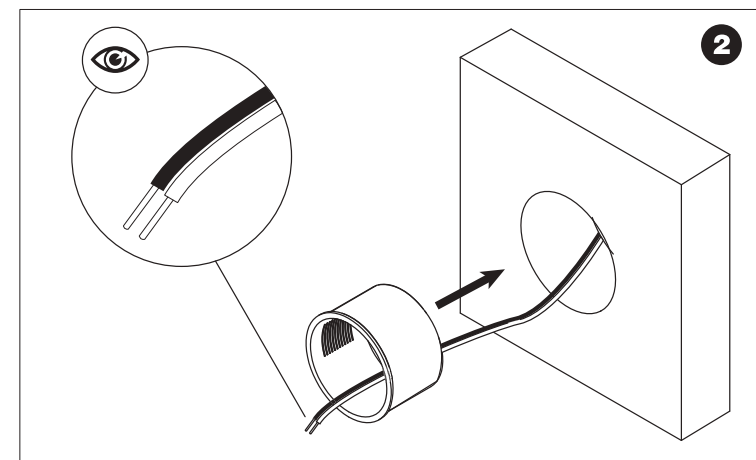

Made in Poland

Wyprodukowano przez:
Manufacturer:
Produziert von:

SKOFF sp. z o.o.
ul. Legionów 243D
43-500 Czechowice-Dziedzice,
Poland

ver. 4/2022

- **EN** Installation instructions
- **CZ** Pokyny pro montáž
- **NL** Montage-instructies
- **PL** Instrukcja montażu
- **ES** Instrucciones de montaje
- **RUS** Инструкции по сборке
- **DE** Montageanleitung
- **FR** Instructions d'assemblage
- **SK** Pokyny pre montáž