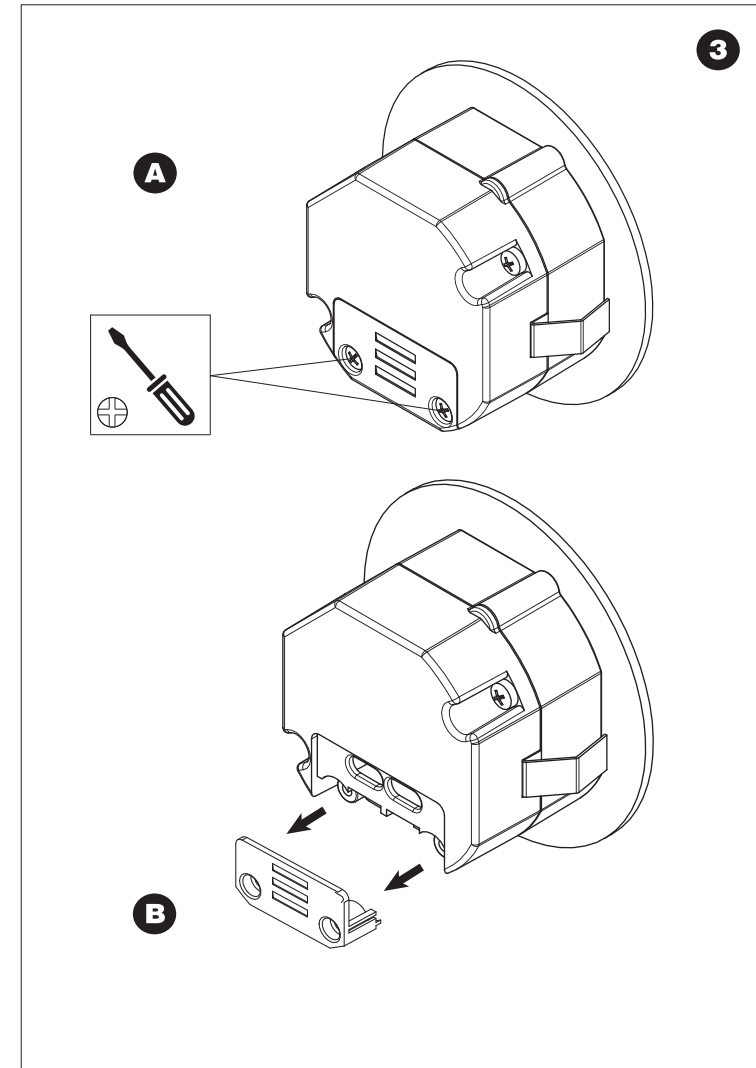

Made in Poland

Wyprodukowano przez:
Manufacturer:
Produziert von:

SKOFF sp. z o.o.
ul. Legionów 243D
43-500 Czechowice-Dziedzice,
Poland

ver. 4/2022

- **EN** Installation instructions
- **CZ** Pokyny pro montáž
- **NL** Montage-instructies
- **PL** Instrukcja montażu
- **ES** Instrucciones de montaje
- **RUS** Инструкции по сборке
- **DE** Montageanleitung
- **FR** Instructions d'assemblage
- **SK** Pokyny pre montáž