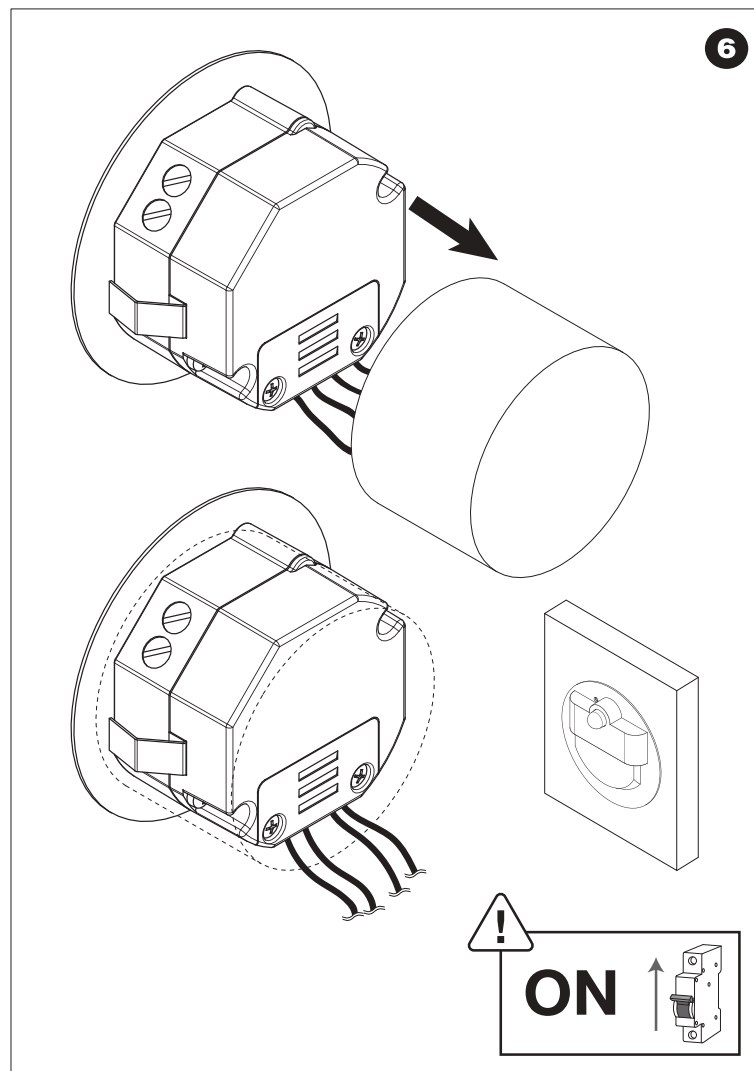

Made in Poland

Wyprodukowano przez:
Manufacturer:
Produziert von:

SKOFF sp. z o.o.
ul. Legionów 243D
43-500 Czechowice-Dziedzice,
Poland

ver. 4/2022

- **EN** Installation instructions
- **CZ** Pokyny pro montáž
- **NL** Montage-instructies
- **PL** Instrukcja montażu
- **ES** Instrucciones de montaje
- **RUS** Инструкции по сборке
- **DE** Montageanleitung
- **FR** Instructions d'assemblage
- **SK** Pokyny pre montáž