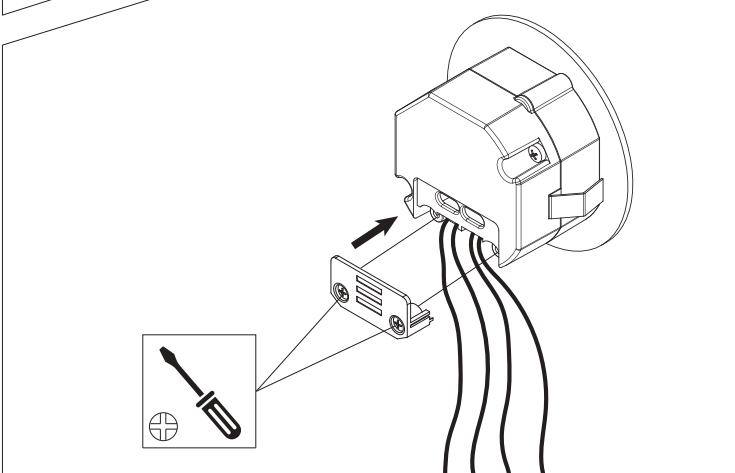

Made in Poland

Wyprodukowano przez:
Manufacturer:
Produziert von:

SKOFF sp. z o.o.
ul. Legionów 243D
43-500 Czechowice-Dziedzice,
Poland

ver. 4/2022

- **EN** Installation instructions
- **CZ** Pokyny pro montáž
- **NL** Montage-instructies
- **PL** Instrukcja montażu
- **ES** Instrucciones de montaje
- **RUS** Инструкции по сборке
- **DE** Montageanleitung
- **FR** Instructions d'assemblage
- **SK** Pokyny pre montáž