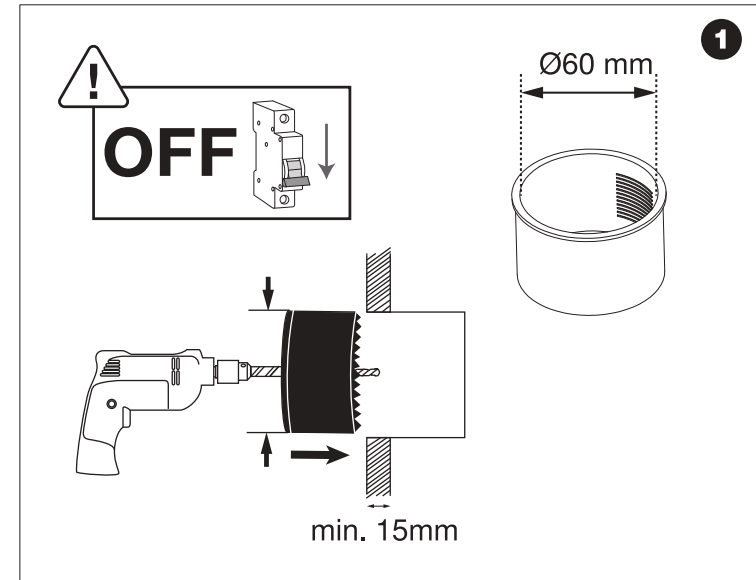

Made in Poland

Wyprodukowano przez:
Manufacturer:
Produziert von:

SKOFF sp. z o.o.
ul. Legionów 243D
43-500 Czechowice-Dziedzice,
Poland

ver. 4/2022

- **EN** Installation instructions
- **CZ** Pokyny pro montáž
- **NL** Montage-instructies
- **PL** Instrukcja montażu
- **ES** Instrucciones de montaje
- **RUS** Инструкции по сборке
- **DE** Montageanleitung
- **FR** Instructions d'assemblage
- **SK** Pokyny pre montáž