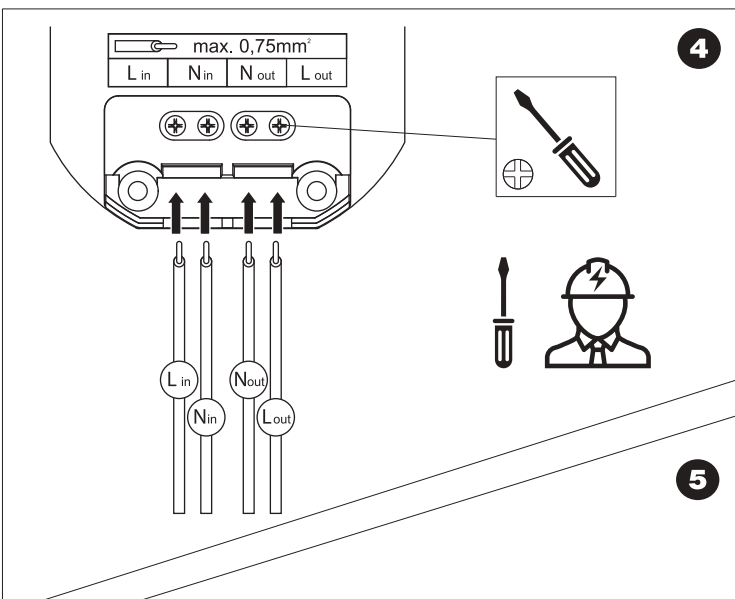

RUEDA / RUEDA SHORT

**SKOFF**

LED LIGHT & PIR 120°  
MOTION SENSOR

230 V AC

Made in Poland

Wyprodukowano przez:  
Manufacturer:  
Produziert von:

SKOFF sp. z o.o.  
ul. Legionów 243D  
43-500 Czechowice-Dziedzice,  
Poland

ver. 4/2022

- EN** Installation instructions
- CZ** Pokyny pro montáž
- NL** Montage-instructies
- PL** Instrukcja montażu
- ES** Instrucciones de montaje
- RUS** Инструкции по сборке
- DE** Montageanleitung
- FR** Instructions d'assemblage
- SK** Pokyny pre montáž