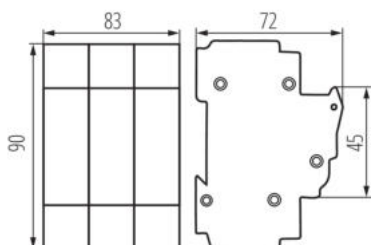

23343 KSF02-63-3P

Rozłącznik bezpiecznikowy na szynę TH35, D02

5905339233431

Rozłącznik izolacyjny z bezpiecznikiem KSF jest aparatem, który umożliwia wymianę wkładki topikowej zabezpieczającej instalacje elektryczne na bezpieczniki systemu D02.

DANE OGÓLNE:

Kolor: biały

Norma: PN-EN 6047-3

DANE TECHNICZNE:

Napięcie znamionowe [V]: 400 AC

DANE LOGISTYCZNE:

Jednostka miary: sztuka

Jak pakowane: 2

Ilość sztuk w opakowaniu pośrednim: 2

Ilość sztuk w opakowaniu zbiorczym: 24

Masa jednostkowa netto [g]: 420

Gramatura [g]: 459.58

Długość opakowania jednostkowego [cm]: 8

Szerokość opakowania jednostkowego [cm]: 7.5

Wysokość opakowania jednostkowego [cm]: 9.5

Waga kartonu [kg]: 11.02992

Szerokość kartonu [cm]: 22

Wysokość kartonu [cm]: 26

Długość kartonu [cm]: 34

Objętość kartonu [m³]: 0.019448