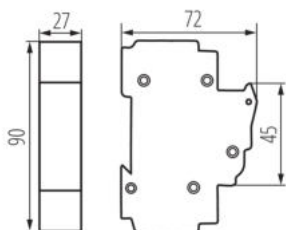

23341 KSF02-63-1P

Rozłącznik bezpiecznikowy na szynę TH35, D02

5905339233417

Rozłącznik izolacyjny z bezpiecznikiem KSF jest aparatem, który umożliwia wymianę wkładki topikowej zabezpieczającej instalacje elektryczne na bezpieczniki systemu D02.

DANE OGÓLNE:

Kolor: biały

Norma: PN-EN 6047-3

DANE TECHNICZNE:

Napięcie znamionowe [V]: 230 AC

DANE LOGISTYCZNE:

Jednostka miary: sztuka

Jak pakowane: 6

Ilość sztuk w opakowaniu pośrednim: 6

Ilość sztuk w opakowaniu zbiorczym: 72

Masa jednostkowa netto [g]: 140

Gramatura [g]: 153.19

Długość opakowania jednostkowego [cm]: 2.5

Szerokość opakowania jednostkowego [cm]: 7.5

Wysokość opakowania jednostkowego [cm]: 9

Waga kartonu [kg]: 11.02968

Szerokość kartonu [cm]: 22

Wysokość kartonu [cm]: 26

Długość kartonu [cm]: 34

Objętość kartonu [m³]: 0.019448