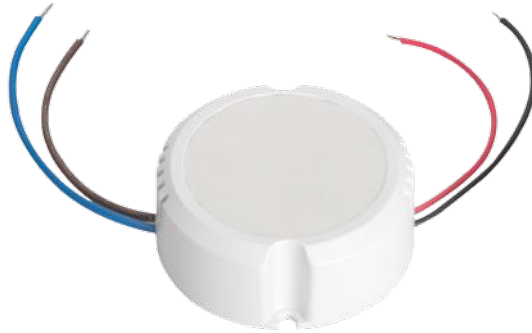

IP20

Zasilacz elektroniczny LED
LED electronic power supply
Электронный блок питания для светодиода

CIRCO LED 12V DC

CIRCO LED 12V DC 0-10W

CIRCO LED 12V DC 0-15W

Kanlux

PRI

SEC

CIRCO LED 12VDC 0-10W	24240	220-240V; 50/60Hz	12 V DC; max 0,85A
CIRCO LED 12VDC 0-15W	24241	220-240V; 50/60Hz	12 V DC; max 1,25A

PL

biały
obudowa: tworzywo sztuczne

stabilizacja napięcia 12V DC / transformator bezpieczeństwa odporny na zwarcie

GB

white
housing: plastic

voltage stabilization 12V DC / short-circuit proof safety transformer

RUS

белый
корпус: пластик

стабилизация напряжения 12V DC / трансформатор безопасности, стойкий к короткому замыканию