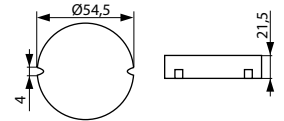

IP20

Zasilacz elektroniczny LED
LED electronic power supply
Электронный блок питания для светодиода

CIRCO LED 12V DC

CIRCO LED 12V DC 0-10W