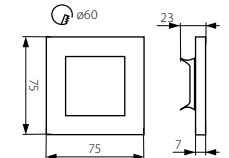

APUS / TERRA / LIRIA

APUS LED

Kanlux

Model	Code	Length	Width	Material
APUS LED WW	23106	3000	13	aluminium szczotkowane / brushed aluminum / крацованный алюминий
APUS LED CW	23107	6500	15	aluminium szczotkowane / brushed aluminum / крацованный алюминий
APUS LED W-WW	26840	3000	13	biały / white / белый
APUS LED W-CW	26841	6500	15	biały / white / белый
TERRA LED WW	23102	3000	13	aluminium szczotkowane / brushed aluminum / крацованный алюминий
TERRA LED CW	23104	6500	15	aluminium szczotkowane / brushed aluminum / крацованный алюминий
TERRA LED W-WW	26842	3000	13	biały / white / белый
TERRA LED W-CW	26843	6500	15	biały / white / белый
LIRIA LED WW	23114	3000	13	aluminium szczotkowane / brushed aluminum / крацованный алюминий
LIRIA LED CW	23115	6500	15	aluminium szczotkowane / brushed aluminum / крацованный алюминий
LIRIA LED W-WW	26844	3000	13	biały / white / белый
LIRIA LED W-CW	26845	6500	15	biały / white / белый

IP
20

PL

obudowa: stal nierdzewna szlifowana
odpowiednie do montowania na normalnie palnych powierzchniach

EN

casing: ground stainless steel
suitable for mounting on normally flammable surfaces

RUS

корпус: шлифованная нержавеющая сталь
подходят для монтажа на поверхностях с нормальной горючестью