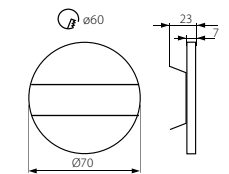

LIRIA LED

Kanlux

Model	Code	Length	Width	Material
APUS LED WW	23106	3000	13	aluminium szczotkowane / brushed aluminum / крацованный алюминий
APUS LED CW	23107	6500	15	aluminium szczotkowane / brushed aluminum / крацованный алюминий
APUS LED W-WW	26840	3000	13	biały / white / белый
APUS LED W-CW	26841	6500	15	biały / white / белый
TERRA LED WW	23102	3000	13	aluminium szczotkowane / brushed aluminum / крацованный алюминий
TERRA LED CW	23104	6500	15	aluminium szczotkowane / brushed aluminum / крацованный алюминий
TERRA LED W-WW	26842	3000	13	biały / white / белый
TERRA LED W-CW	26843	6500	15	biały / white / белый
LIRIA LED WW	23114	3000	13	aluminium szczotkowane / brushed aluminum / крацованный алюминий
LIRIA LED CW	23115	6500	15	aluminium szczotkowane / brushed aluminum / крацованный алюминий
LIRIA LED W-WW	26844	3000	13	biały / white / белый
LIRIA LED W-CW	26845	6500	15	biały / white / белый

IP
20