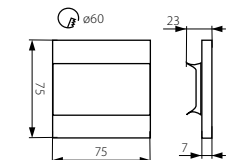

LIRIA LED W

APUS LED

TERRA LED

LIRIA LED

Kanlux

Model	Code	Length	Width	Material
APUS LED WW	23106	3000	13	aluminium szczotkowane / brushed aluminum / крацованный алюминий
APUS LED CW	23107	6500	15	aluminium szczotkowane / brushed aluminum / крацованный алюминий
APUS LED W-WW	26840	3000	13	biały / white / белый
APUS LED W-CW	26841	6500	15	biały / white / белый
TERRA LED WW	23102	3000	13	aluminium szczotkowane / brushed aluminum / крацованный алюминий
TERRA LED CW	23104	6500	15	aluminium szczotkowane / brushed aluminum / крацованный алюминий
TERRA LED W-WW	26842	3000	13	biały / white / белый
TERRA LED W-CW	26843	6500	15	biały / white / белый
LIRIA LED WW	23114	3000	13	aluminium szczotkowane / brushed aluminum / крацованный алюминий
LIRIA LED CW	23115	6500	15	aluminium szczotkowane / brushed aluminum / крацованный алюминий
LIRIA LED W-WW	26844	3000	13	biały / white / белый
LIRIA LED W-CW	26845	6500	15	biały / white / белый

IP
20

PL

obudowa: stal nierdzewna szlifowana
odpowiednie do montowania na normalnie palnych powierzchniach

EN

casing: ground stainless steel
suitable for mounting on normally flammable surfaces

RUS

корпус: шлифованная нержавеющая сталь
подходят для монтажа на поверхностях с нормальной горючестью