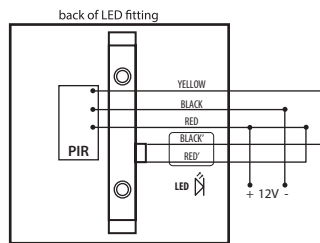

APUS / TERRA / SABIK

APUS LED PIR

TERRA LED PIR

SABIK LED PIR

APUS LED

TERRA LED

SABIK LED

APUS LED PIR CW	27371	6500	15	aluminium szczotkowane / brushed aluminum / крацованный алюминий
APUS LED PIR WW	27370	3000	13	aluminium szczotkowane / brushed aluminum / крацованный алюминий
TERRA LED PIR CW	27373	6500	15	aluminium szczotkowane / brushed aluminum / крацованный алюминий
TERRA LED PIR WW	27372	3000	13	aluminium szczotkowane / brushed aluminum / крацованный алюминий
SABIK LED PIR CW	27375	6500	15	aluminium szczotkowane / brushed aluminum / крацованный алюминий
SABIK LED PIR WW	27374	3000	13	aluminium szczotkowane / brushed aluminum / крацованный алюминий

PL

obudowa: stal nierdzewna szlifowana
 odpowiednie do montowania na normalnie palnych powierzchniach

EN

casing: ground stainless steel
 suitable for mounting on normally flammable surfaces

RUS

корпус: шлифованная нержавеющая сталь
 подходят для монтажа на поверхностях с нормальной горючестью