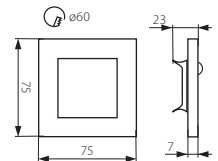

APUS / TERRA / SABIK

APUS LED

APUS LED PIR CW	27371	6500	15	aluminium szczotkowane / brushed aluminum / крацованный алюминий
APUS LED PIR WW	27370	3000	13	aluminium szczotkowane / brushed aluminum / крацованный алюминий
TERRA LED PIR CW	27373	6500	15	aluminium szczotkowane / brushed aluminum / крацованный алюминий
TERRA LED PIR WW	27372	3000	13	aluminium szczotkowane / brushed aluminum / крацованный алюминий
SABIK LED PIR CW	27375	6500	15	aluminium szczotkowane / brushed aluminum / крацованный алюминий
SABIK LED PIR WW	27374	3000	13	aluminium szczotkowane / brushed aluminum / крацованный алюминий

PL

obudowa: stal nierdzewna szlifowana
odpowiednie do montowania na normalnie palnych powierzchniach

EN

casing: ground stainless steel
suitable for mounting on normally flammable surfaces

RUS

корпус: шлифованная нержавеющая сталь
подходят для монтажа на поверхностях с нормальной горючестью