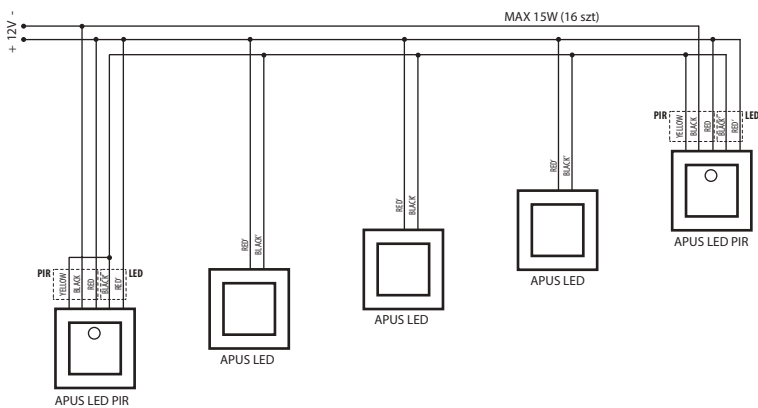

APUS / TERRA / SABIK

APUS LED PIR

TERRA LED PIR

SABIK LED PIR

APUS LED

TERRA LED

SABIK LED

APUS LED PIR CW	27371	6500	15	aluminium szczotkowane / brushed aluminum / крацованный алюминий
APUS LED PIR WW	27370	3000	13	aluminium szczotkowane / brushed aluminum / крацованный алюминий
TERRA LED PIR CW	27373	6500	15	aluminium szczotkowane / brushed aluminum / крацованный алюминий
TERRA LED PIR WW	27372	3000	13	aluminium szczotkowane / brushed aluminum / крацованный алюминий
SABIK LED PIR CW	27375	6500	15	aluminium szczotkowane / brushed aluminum / крацованный алюминий
SABIK LED PIR WW	27374	3000	13	aluminium szczotkowane / brushed aluminum / крацованный алюминий

PL

obudowa: stal nierdzewna szlifowana
 odpowiednie do montowania na normalnie palnych powierzchniach

EN

casing: ground stainless steel
 suitable for mounting on normally flammable surfaces

RUS

корпус: шлифованная нержавеющая сталь
 подходят для монтажа на поверхностях с нормальной горючестью