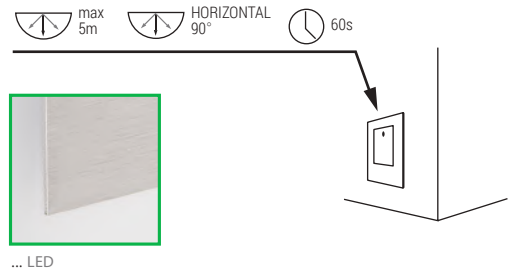

APUS / TERRA / SABIK

APUS LED PIR

TERRA LED PIR

SABIK LED PIR

APUS LED

TERRA LED

SABIK LED

APUS LED PIR CW	27371	6500	15	aluminium szczotkowane / brushed aluminum / крацованный алюминий
APUS LED PIR WW	27370	3000	13	aluminium szczotkowane / brushed aluminum / крацованный алюминий
TERRA LED PIR CW	27373	6500	15	aluminium szczotkowane / brushed aluminum / крацованный алюминий
TERRA LED PIR WW	27372	3000	13	aluminium szczotkowane / brushed aluminum / крацованный алюминий
SABIK LED PIR CW	27375	6500	15	aluminium szczotkowane / brushed aluminum / крацованный алюминий
SABIK LED PIR WW	27374	3000	13	aluminium szczotkowane / brushed aluminum / крацованный алюминий

PL

obudowa: stal nierdzewna szlifowana
 odpowiednie do montowania na normalnie palnych powierzchniach

EN

casing: ground stainless steel
 suitable for mounting on normally flammable surfaces

RUS

корпус: шлифованная нержавеющая сталь
 подходят для монтажа на поверхностях с нормальной горючестью