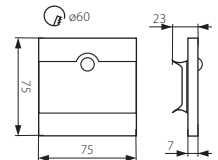

APUS LED

TERRA LED