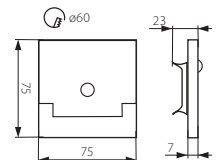

TERRA LED

SABIK LED