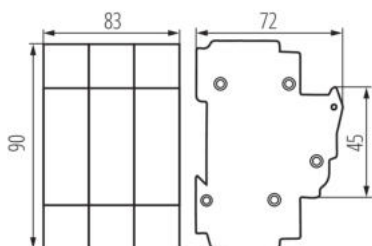

23343 KSF02-63-3P

Rozłącznik bezpiecznikowy na szynę TH35, D02

Rozłącznik izolacyjny z bezpiecznikiem KSF jest aparatem, który umożliwia wymianę wkładki topikowej zabezpieczającej instalacje elektryczne na bezpieczniki systemu D02.

DANE OGÓLNE:

Kolor: biały

Norma: PN-EN 6047-3

DANE TECHNICZNE:

Napięcie znamionowe [V]: 400 AC