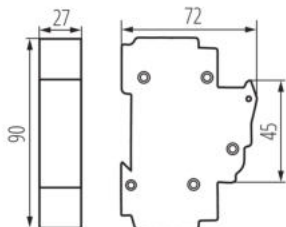

## 23341 KSF02-63-1P

Rozłącznik bezpiecznikowy na szynę TH35, D02

Rozłącznik izolacyjny z bezpiecznikiem KSF jest aparatem, który umożliwia wymianę wkładki topikowej zabezpieczającej instalacje elektryczne na bezpieczniki systemu D02.

### DANE TECHNICZNE:

**Napięcie znamionowe [V]:** 230 AC