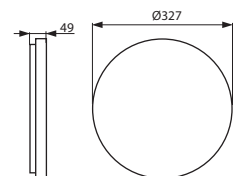

VARSO LED 24W...O

Kanlux

		18	1700	4000
VARSO LED 18W-NW-L	26443	18	1700	4000
VARSO LED 18W-NW-O	26441	18	1700	4000
VARSO LED 18W-WW-L	26442	18	1620	3000
VARSO LED 18W-WW-O	26440	18	1620	3000
VARSO LED 24W-NW-L	26447	24	2280	4000
VARSO LED 24W-NW-O	26445	24	2280	4000
VARSO LED 24W-WW-L	26446	24	2160	3000
VARSO LED 24W-WW-O	26444	24	2160	3000

220-240V~50/60Hz

120°

≥20000

20000 (h)

IP54

2x0.5-2.5

EAC

CE

-20÷35