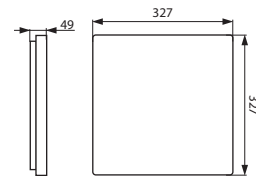

VARSO LED 24W...L