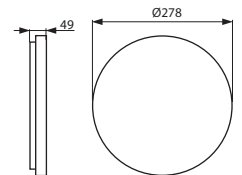

VARSO LED 18W...O