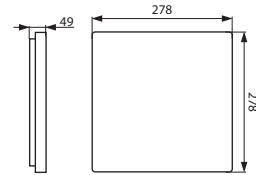

VARSO LED 18W...L