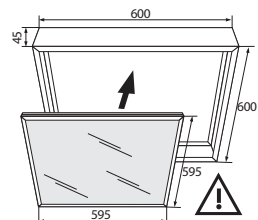

Kanlux

ADTR 6060

- GB Surface mounting frame
- DE Aufputz-Montagerahmen
- FR Cadre d'encastrement sur enduit
- IT Telaio di montaggio sopra intonaco
- PL Rama montażowa natynkowa
- CZ Přisazený montážní rám
- SK Montážny rám na omietku
- HU Vakolatra szerelhető rögzítő keret
- RO/MD Rama de montaj pe tenciuială
- BG Монтажна рама за вграждане на стената
- RU/BY Монтажная рама открытой установки
- UA Монтажна рама для встановлення на штукатурку
- LT Montāžinis rēmas virštinkinis
- LV Montāžas rāmis virsapmetuma