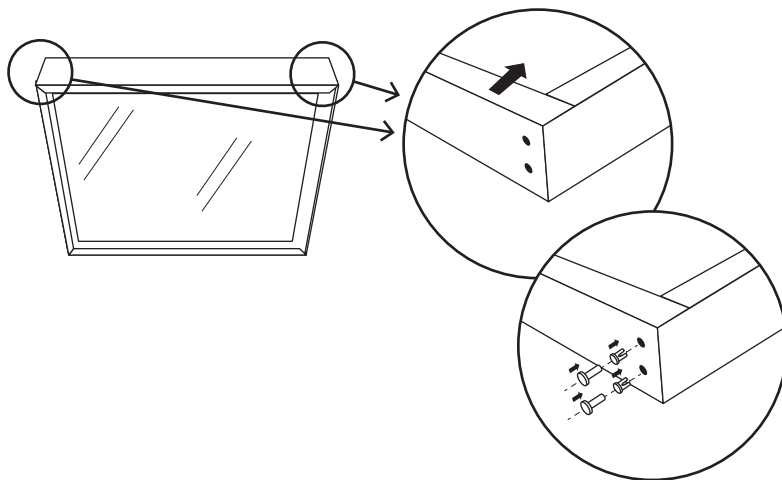

www.kanlux.com