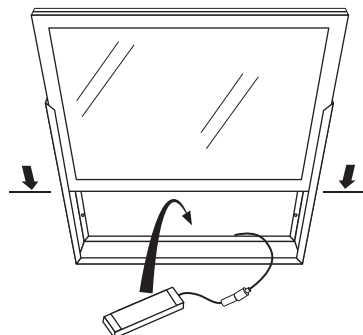

1x

1x

4x

4x

5x

2018/02-1