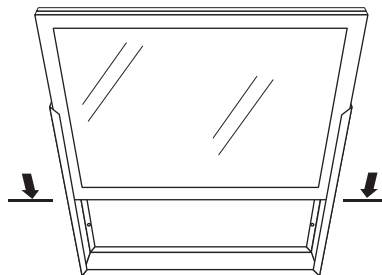

1x

1x

4x

4x

5x

2018/02-1