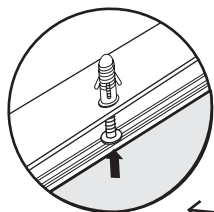

1x

1x

4x

4x

5x

2018/02-1