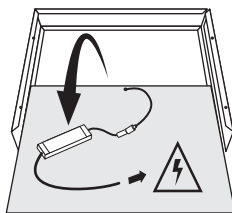

1x

1x

4x

4x

5x

2018/02-1