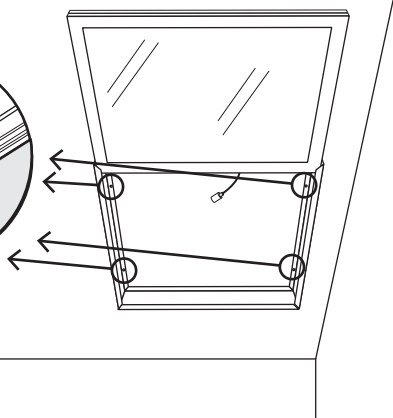

1x

1x

4x

4x

5x

2018/02-1