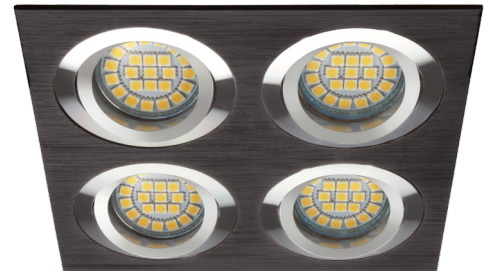

SEIDY CT-DTL250-AL

SEIDY CT-DTL450-AL

SEIDY CT-DTL350-AL

SEIDY CT-DTL50-B

SEIDY CT-DTL250-B

SEIDY CT-DTL450-B

SEIDY CT-DTL350-B

Kanlux

SEIDY CT-DTL50-AL	18281	max 50	aluminium / aluminium / алюминий
SEIDY CT-DTL250-AL	18282	2 x max 50	aluminium / aluminium / алюминий
SEIDY CT-DTL350-AL	18283	3 x max 50	aluminium / aluminium / алюминий
SEIDY CT-DTL450-AL	18286	4 x max 50	aluminium / aluminium / алюминий
SEIDY CT-DTL50-B	18289	max 50	czarny / black / черный
SEIDY CT-DTL250-B	18284	2 x max 50	czarny / black / черный
SEIDY CT-DTL350-B	18285	3 x max 50	czarny / black / черный
SEIDY CT-DTL450-B	18287	4 x max 50	czarny / black / черный
SEIDY CT-DTL50-W/M	19454	max 50	biały matowy / matte white / белый матовый
SEIDY CT-DTL250-W/M	19455	2 x max 50	biały matowy / matte white / белый матовый