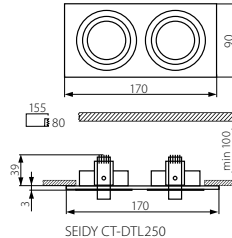

SEIDY DTL

SEIDY CT-DTL50-W/M

SEIDY CT-DTL50

SEIDY CT-DTL450

SEIDY CT-DTL250-W/M

SEIDY CT-DTL250

SEIDY CT-DTL350

SEIDY CT-DTL50-AL

SEIDY CT-DTL50-AL	18281	max 50	aluminium / aluminium / алюминий
SEIDY CT-DTL250-AL	18282	2 x max 50	aluminium / aluminium / алюминий
SEIDY CT-DTL350-AL	18283	3 x max 50	aluminium / aluminium / алюминий
SEIDY CT-DTL450-AL	18286	4 x max 50	aluminium / aluminium / алюминий
SEIDY CT-DTL50-B	18289	max 50	czarny / black / черный
SEIDY CT-DTL250-B	18284	2 x max 50	czarny / black / черный
SEIDY CT-DTL350-B	18285	3 x max 50	czarny / black / черный
SEIDY CT-DTL450-B	18287	4 x max 50	czarny / black / черный
SEIDY CT-DTL50-W/M	19454	max 50	biały matowy / matte white / белый матовый
SEIDY CT-DTL250-W/M	19455	2 x max 50	biały matowy / matte white / белый матовый