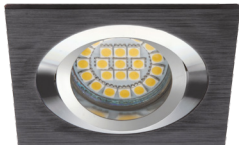

SEIDY CT-DTL50-B