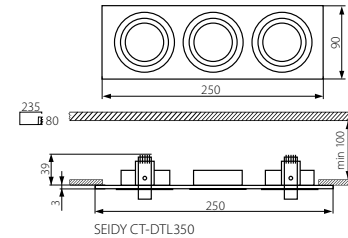

SEIDY DTL

SEIDY CT-DTL50-W/M

SEIDY CT-DTL50

SEIDY CT-DTL450

SEIDY CT-DTL250-W/M

SEIDY CT-DTL250

SEIDY CT-DTL350

SEIDY CT-DTL50-AL

SEIDY CT-DTL50-AL	18281	max 50	aluminium / aluminium / алюминий
SEIDY CT-DTL250-AL	18282	2 x max 50	aluminium / aluminium / алюминий
SEIDY CT-DTL350-AL	18283	3 x max 50	aluminium / aluminium / алюминий
SEIDY CT-DTL450-AL	18286	4 x max 50	aluminium / aluminium / алюминий
SEIDY CT-DTL50-B	18289	max 50	czarny / black / черный
SEIDY CT-DTL250-B	18284	2 x max 50	czarny / black / черный
SEIDY CT-DTL350-B	18285	3 x max 50	czarny / black / черный
SEIDY CT-DTL450-B	18287	4 x max 50	czarny / black / черный
SEIDY CT-DTL50-W/M	19454	max 50	biały matowy / matte white / белый матовый
SEIDY CT-DTL250-W/M	19455	2 x max 50	biały matowy / matte white / белый матовый