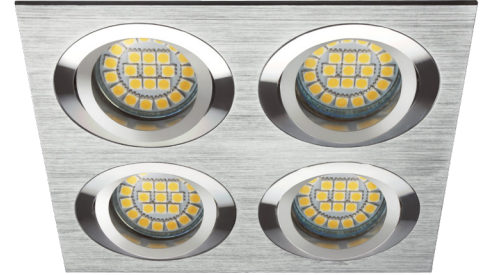

SEIDY CT-DTL450-AL