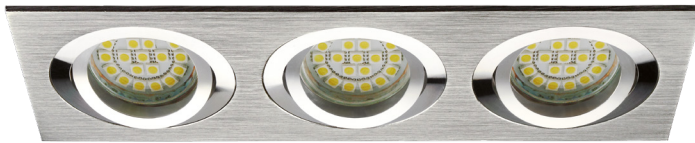

SEIDY DTL

SEIDY CT-DTL50-W/M

SEIDY CT-DTL50

SEIDY CT-DTL450

SEIDY CT-DTL250-W/M

SEIDY CT-DTL250

SEIDY CT-DTL350

SEIDY CT-DTL50-AL

SEIDY CT-DTL250-AL

SEIDY CT-DTL450-AL

SEIDY CT-DTL350-AL

SEIDY CT-DTL50-B

SEIDY CT-DTL250-B

SEIDY CT-DTL450-B

SEIDY CT-DTL350-B

Kanlux

SEIDY CT-DTL50-AL	18281	max 50	aluminium / aluminium / алюминий
SEIDY CT-DTL250-AL	18282	2 x max 50	aluminium / aluminium / алюминий
SEIDY CT-DTL350-AL	18283	3 x max 50	aluminium / aluminium / алюминий
SEIDY CT-DTL450-AL	18286	4 x max 50	aluminium / aluminium / алюминий
SEIDY CT-DTL50-B	18289	max 50	czarny / black / черный
SEIDY CT-DTL250-B	18284	2 x max 50	czarny / black / черный
SEIDY CT-DTL350-B	18285	3 x max 50	czarny / black / черный
SEIDY CT-DTL450-B	18287	4 x max 50	czarny / black / черный
SEIDY CT-DTL50-W/M	19454	max 50	biały matowy / matte white / белый матовый
SEIDY CT-DTL250-W/M	19455	2 x max 50	biały matowy / matte white / белый матовый