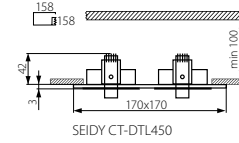

SEIDY DTL

SEIDY CT-DTL50-W/M

SEIDY CT-DTL50

SEIDY CT-DTL450

SEIDY CT-DTL250-W/M

SEIDY CT-DTL250

SEIDY CT-DTL350

SEIDY CT-DTL50-AL

SEIDY CT-DTL50-AL	18281	max 50	aluminium / aluminium / алюминий
SEIDY CT-DTL250-AL	18282	2 x max 50	aluminium / aluminium / алюминий
SEIDY CT-DTL350-AL	18283	3 x max 50	aluminium / aluminium / алюминий
SEIDY CT-DTL450-AL	18286	4 x max 50	aluminium / aluminium / алюминий
SEIDY CT-DTL50-B	18289	max 50	czarny / black / черный
SEIDY CT-DTL250-B	18284	2 x max 50	czarny / black / черный
SEIDY CT-DTL350-B	18285	3 x max 50	czarny / black / черный
SEIDY CT-DTL450-B	18287	4 x max 50	czarny / black / черный
SEIDY CT-DTL50-W/M	19454	max 50	biały matowy / matte white / белый матовый
SEIDY CT-DTL250-W/M	19455	2 x max 50	biały matowy / matte white / белый матовый