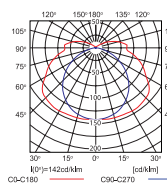

MAH PLUS-218-ABS/PC