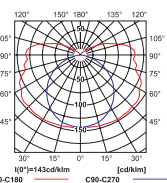

MAH PLUS-158-ABS/PC