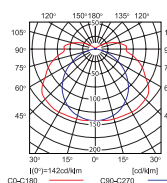

MAH PLUS-258-ABS/PC

► podstawa: tworzywo ABS / zapinki, klosz: poliwęglan (PC) / klosz: poliwęglan(PC)

► base: ABS material / clips, lampshade: polycarbonate (PC)

MAH PLUS-118-ABS/PC	18515	szary / grey	1 x 18	12	880
MAH PLUS-136-ABS/PC	18519	szary / grey	1 x 36	9	1460
MAH PLUS-158-ABS/PC	18523	szary / grey	1 x 58	8	1830
MAH PLUS-218-ABS/PC	18517	szary / grey	2 x 18	9	1090
MAH PLUS-236-ABS/PC	18521	szary / grey	2 x 36	6	1880
MAH PLUS-258-ABS/PC	18525	szary / grey	2 x 58	6	2370