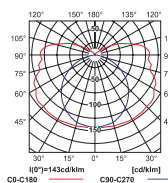

MAH PLUS-136-ABS/PC