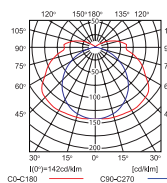

MAH PLUS-236-ABS/PC