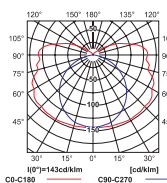

MAH PLUS-118-ABS/PC