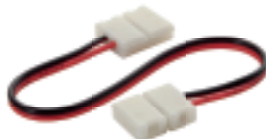

CONNECTOR 8

CONNECTOR 8-CP

CONNECTOR 8-CPC

CONNECTOR RGB 10

CONNECTOR RGB 10-CP

CONNECTOR RGB 10-CPC

- ▶ tworzywo sztuczne
- ▶ plastic

CONNECTOR 8

opakowanie jednostkowe zawierające 20 szt. / unit packet 20 pcs

- ▶ CONNECTOR 8, CONNECTOR 8-CPC służy do połączenia ze sobą pasków GRANDO LED lub VOLCANO LED

CONNECTOR 8, CONNECTOR 8-CPC is used for connecting the GRANDO LED or VOLCANO LED strips together

- ▶ CONNECTOR RGB 10, CONNECTOR RGB 10-CPC służy do połączenia ze sobą pasków GRANDO LED-RGB lub VOLCANO LED-RGB

CONNECTOR RGB 10, CONNECTOR RGB 10-CPC is used for connecting the GRANDO LED-RGB or VOLCANO LED-RGB strips together

CONNECTOR RGB 10-CP is used for connecting power to the GRANDO LED-RGB or VOLCANO LED-RGB strip