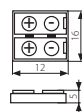

CONNECTOR 8

CONNECTOR 8-CP

CONNECTOR 8-CPC

CONNECTOR RGB 10

CONNECTOR RGB 10-CP

CONNECTOR RGB 10-CPC

- ▶ tworzywo sztuczne
- ▶ plastic

CONNECTOR 8

opakowanie jednostkowe zawierające 20 szt. / unit packet 20 pcs

- ▶ CONNECTOR 8, CONNECTOR 8-CPC służy do połączenia ze sobą pasków GRANDO LED lub VOLCANO LED

CONNECTOR 8, CONNECTOR 8-CPC is used for connecting the GRANDO LED or VOLCANO LED strips together