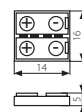

CONNECTOR 8

CONNECTOR 8-CP

CONNECTOR 8-CPC

CONNECTOR RGB 10

CONNECTOR RGB 10-CP

CONNECTOR RGB 10-CPC

- ▶ tworzywo sztuczne
- ▶ plastic

CONNECTOR 8

opakowanie jednostkowe zawierające 20 szt. / unit packet 20 pcs

- ▶ CONNECTOR 8, CONNECTOR 8-CPC służy do połączenia ze sobą pasków GRANDO LED lub VOLCANO LED

CONNECTOR 8, CONNECTOR 8-CPC is used for connecting the GRANDO LED or VOLCANO LED strips together