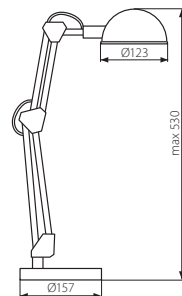

CARI LED18 KT-87

- ▶ obudowa: blacha stalowa
- ▶ casing: steel sheet

Kanlux

CARI LED18 KT-87

07760

srebrny / silver

oprawa wyposażona w zasilacz LED na stałe zintegrowany z oprawą za pomocą przewodu / wyposażona w zacisk umożliwiający przytwierdzenie podstawy do krawędzi blatu lub półki
the fitting is equipped with a LED transformer permanently integrated with the fitting by means of a wire / equipped with desktop or tabletop grip for base fastening

Lampka biurkowa / Desk lamp

PIXA KT

PIXA KT-40-W

PIXA KT-40-B

- ▶ podstawa: metal/tworzywo sztuczne / klosz, wysięgnik: metal
- ▶ base: metal/plastic / shade, extension arm: metal

Kanlux

PIXA KT-40-W

19300

biały / white

PIXA KT-40-B

19301

czarny / black