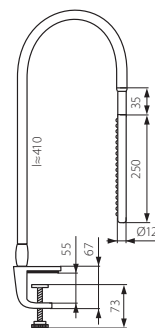

CARI LED18 KT-87

- ▶ obudowa: blacha stalowa
- ▶ casing: steel sheet

Kanlux

CARI LED18 KT-87

07760

srebrny / silver

oprawa wyposażona w zasilacz LED na stałe zintegrowany z oprawą za pomocą przewodu / wyposażona w zacisk umożliwiający przytwierdzenie podstawy do krawędzi blatu lub półki
the fitting is equipped with a LED transformer permanently integrated with the fitting by means of a wire / equipped with desktop or tabletop grip for base fastening

Lampka biurkowa / Desk lamp

PIXA KT

PIXA KT-40-W

PIXA KT-40-B

- ▶ podstawa: metal/tworzywo sztuczne / klosz, wysięgnik: metal
- ▶ base: metal/plastic / shade, extension arm: metal

Kanlux

PIXA KT-40-W

19300

biały / white

PIXA KT-40-B

19301

czarny / black