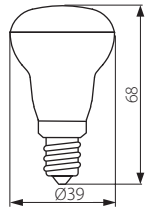

SIGO

SIGO R50 LED E14-WW
SIGO R50 LED E14-NW

SIGO R63 LED E27-WW
SIGO R63 LED E27-NW

SIGO R63 LED E27-WW
SIGO R63 LED E27-NW

SIGO R50 LED E14-WW
SIGO R50 LED E14-NW

Kanlux

kWh/1000h

		[W]	[lm]		[lm]	kWh/1000h	Tc [K]
SIGO R50 LED E14-WW	22735	6	6 - 41	E14	480	6	3000
SIGO R50 LED E14-NW	22736	6	6 - 41	E14	480	6	4000
SIGO R63 LED E27-WW	22737	8	8 - 50	E27	640	8	3000
SIGO R63 LED E27-NW	22738	8	8 - 50	E27	640	8	4000

≤ 6x MacAdam

SIGO

SIGO R39 LED E14-WW
SIGO R39 LED E14-NW

SIGO R39 LED E14-WW
SIGO R39 LED E14-NW

Kanlux

kWh/1000h

		[W]	[lm]		[lm]	kWh/1000h	Tc [K]
SIGO R39 LED E14-WW	22733	4	4 - 30	E14	320	4	3000
SIGO R39 LED E14-NW	22734						4000