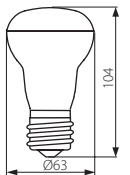

SIGO

SIGO R50 LED E14-WW
SIGO R50 LED E14-NW

SIGO R63 LED E27-WW
SIGO R63 LED E27-NW

SIGO R63 LED E27-WW
SIGO R63 LED E27-NW

SIGO R50 LED E14-WW
SIGO R50 LED E14-NW

Kanlux

kWh/1000h

		[W]	[lm]		[lm]	kWh/1000h	Tc [K]
SIGO R50 LED E14-WW	22735	6	6 - 41	E14	480	6	3000
SIGO R50 LED E14-NW	22736	6	6 - 41	E14	480	6	4000
SIGO R63 LED E27-WW	22737	8	8 - 50	E27	640	8	3000
SIGO R63 LED E27-NW	22738	8	8 - 50	E27	640	8	4000

≤ 6x MacAdam

SIGO

SIGO R39 LED E14-WW
SIGO R39 LED E14-NW

SIGO R39 LED E14-WW
SIGO R39 LED E14-NW

Kanlux

kWh/1000h

		[W]	[lm]		[lm]	kWh/1000h	Tc [K]
SIGO R39 LED E14-WW	22733	4	4 - 30	E14	320	4	3000
SIGO R39 LED E14-NW	22734						4000