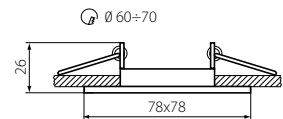

Kanlux

NESTA DSL-W	26745	biały / white / белый
NESTA DSL-B	26746	czarny / black / черный
NESTA DSL-C	26747	chrom / chrome / хром
NESTA DSL-C/M	26748	matowy chrom / matt chrome / матовый хром