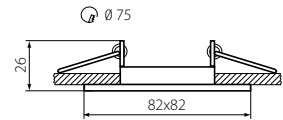

Kanlux

NESTA DTL-W	26749	biały / white / белый
NESTA DTL-B	26750	czarny / black / черный
NESTA DTL-C	26751	chrom / chrome / хром
NESTA DTL-C/M	26752	matowy chrom / matt chrome / матовый хром