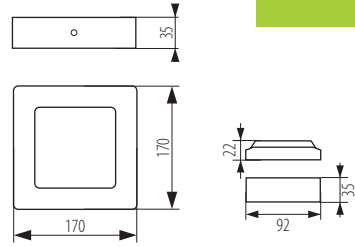

## KANTI V2LED

KANTI V2LED

KANTI V2LED 12W-NW-SN

KANTI V2LED 18W-NW-SN

**Kanlux**

		[W]	[lm]
KANTI V2LED 12W-NW-SN	27212	12	720
KANTI V2LED 18W-NW-SN	27213	18	1200