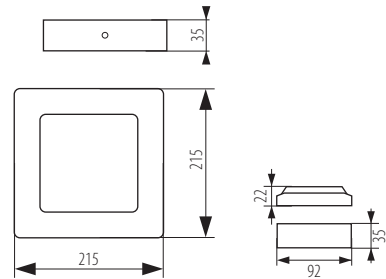

## KANTI V2LED

KANTI V2LED

KANTI V2LED 12W-NW-SN

KANTI V2LED 18W-NW-SN

**Kanlux**

		[W]	[lm]
KANTI V2LED 12W-NW-SN	27212	12	720
KANTI V2LED 18W-NW-SN	27213	18	1200