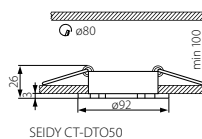

MR-16

Gx5,3

30°

SEIDY DTO

Sufitowa oprawa punktowa
Ceiling spotlight fixture
Светильник потолочный точечный

SEIDY CT-DTO50-AL

SEIDY CT-DTO250-AL

SEIDY CT-DTO50-B

SEIDY CT-DTO350-AL

SEIDY CT-DTO250-B

SEIDY CT-DTO350-B

SEIDY CT-DTO50

SEIDY CT-DTO250

SEIDY CT-DTO350

Kanlux

SEIDY CT-DTO50-AL	18280	max 50	aluminium / aluminium / алюминий
SEIDY CT-DTO250-AL	19450	2 x max 50	aluminium / aluminium / алюминий
SEIDY CT-DTO350-AL	19452	3 x max 50	aluminium / aluminium / алюминий
SEIDY CT-DTO50-B	18288	max 50	czarny / black / черный
SEIDY CT-DTO250-B	19451	2 x max 50	czarny / black / черный
SEIDY CT-DTO350-B	19453	3 x max 50	czarny / black / черный