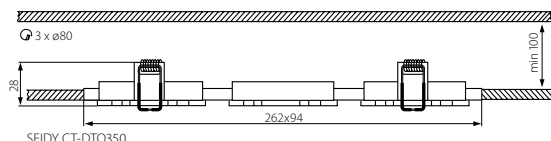

SEIDY CT-DTO350-AL

SEIDY CT-DTO250-B

SEIDY CT-DTO350-B

SEIDY CT-DTO50

SEIDY CT-DTO250

SEIDY CT-DTO350

Kanlux

SEIDY CT-DTO50-AL	18280	max 50	aluminium / aluminium / алюминий
SEIDY CT-DTO250-AL	19450	2 x max 50	aluminium / aluminium / алюминий
SEIDY CT-DTO350-AL	19452	3 x max 50	aluminium / aluminium / алюминий
SEIDY CT-DTO50-B	18288	max 50	czarny / black / черный
SEIDY CT-DTO250-B	19451	2 x max 50	czarny / black / черный
SEIDY CT-DTO350-B	19453	3 x max 50	czarny / black / черный