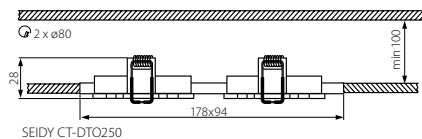

SEIDY CT-DTO350-AL

SEIDY CT-DTO250-B

SEIDY CT-DTO350-B

SEIDY CT-DTO50

SEIDY CT-DTO250

SEIDY CT-DTO350

Kanlux

SEIDY CT-DTO50-AL	18280	max 50	aluminium / aluminium / алюминий
SEIDY CT-DTO250-AL	19450	2 x max 50	aluminium / aluminium / алюминий
SEIDY CT-DTO350-AL	19452	3 x max 50	aluminium / aluminium / алюминий
SEIDY CT-DTO50-B	18288	max 50	czarny / black / черный
SEIDY CT-DTO250-B	19451	2 x max 50	czarny / black / черный
SEIDY CT-DTO350-B	19453	3 x max 50	czarny / black / черный