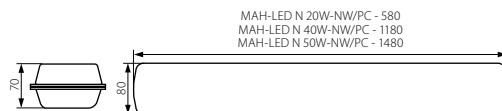

Kanlux

MAH-LED N 20W-NW/PC	22603	20	2100
MAH-LED N 40W-NW/PC	22604	40	4200
MAH-LED N 50W-NW/PC	22605	50	5250

PL

szary
obudowa, klosz: poliwęglan (PC)
możliwość łączenia przelotowego opraw

GB

grey
casing, diffuser: polycarbonate (PC)
optional pass-through connection of light fixtures

RUS

серый
корпус, плафон: поликарбонат (PC)
возможность сквозного подключения
светильников