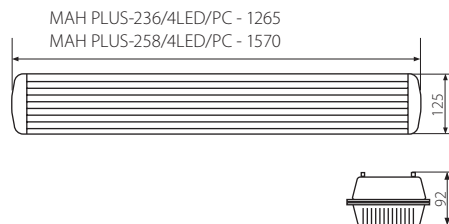

MAH PLUS-236/4LED/PC

- ▶ podstawa: tworzywo ABS / zapinki, klosz: poliwęglan (PC)
- ▶ base: ABS material / clips, lampshade: polycarbonate (PC)

Kanlux						
MAH PLUS-236/4LED/PC	22800	szary / grey	2x36	1/-/6	1600	
MAH PLUS-258/4LED/PC	22801	szary / grey	2x58	1/-/6	2000	

oprawy MAH PLUS 4LED/PC są przeznaczone do źródeł T8 LED 220-240 V~; 50/60 Hz z zasilaniem jednostronnym
 MAH PLUS 4LED/PC fittings are intended for T8 LED 220-240 V~; 50/60 Hz light sources connected to one power source

ROPE-NT 150	07870	linka stalowa (podwójna) do zawieszenia opraw MAH PLUS, 2 szt. w komplecie / steel cord (double) for hanging MAH PLUS, 2 pcs in set
CL-MAH PLUS	18593	zapinka plastikowa do opraw MAH PLUS / plastic clips for MAH PLUS fittings
CL-MAH PLUS INOX	18594	zapinka metalowa do opraw MAH PLUS / metal clips for MAH PLUS fittings
GL-MAH-236 PLUS-PC	18591	klosz PC do opraw MAH PLUS-236-ABS/PC / lampshade PC for MAH PLUS-236-ABS/PC fittings
GL-MAH-258 PLUS-PC	18598	klosz PC do opraw MAH PLUS-258-ABS/PC / lampshade PC for MAH PLUS-258-ABS/PC fittings