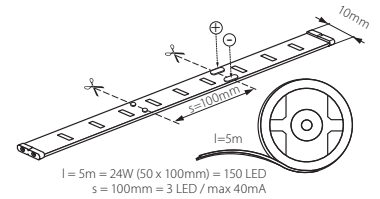

LEDS-B RGB

LEDS-B 7.2W/M

Kanlux

IP

LEDS-B 7.2W/M IP00RGB	24530	00	
LEDS-B 7.2W/M IP54RGB	24532	54	
LEDS-B 7.2W/M IP65RGB	24531	65	

PL

obudowa: tworzywo sztuczne

pasek o długości 5m / do prawidłowego działania wymagany jest zasilacz elektroniczny LED, np. DUPLO, DRIFT lub TRETO dostępny w ofercie Kanlux

GB

casing: plastic

the strip with a length of 5m / for the proper functioning an electronic transformer for LED, e.g. DUPLO, DRIFT or TRETO available in the Kanlux product range

RUS

корпус: пластмасса

пояс длиной в 5м / для правильной работы требуется электронный питатель LED, напр. DUPLO, DRIFT или TRETO, доступный в предложении Kanlux