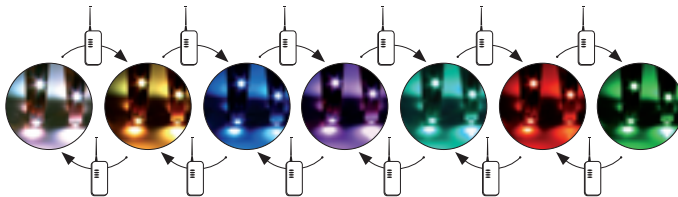

LEDS-B RGB

LEDS-B 7.2W/M

Kanlux

IP

LEDS-B 7.2W/M IP00RGB	24530	00	
LEDS-B 7.2W/M IP54RGB	24532	54	
LEDS-B 7.2W/M IP65RGB	24531	65	

PL

obudowa: tworzywo sztuczne

pasek o długości 5m / do prawidłowego działania wymagany jest zasilacz elektroniczny LED, np. DUPLO, DRIFT lub TRETO dostępny w ofercie Kanlux

GB

casing: plastic

the strip with a length of 5m / for the proper functioning an electronic transformer for LED, e.g. DUPLO, DRIFT or TRETO available in the Kanlux product range

RUS

корпус: пластмасса

пояс длиной в 5м / для правильной работы требуется электронный питатель LED, напр. DUPLO, DRIFT или TRETO, доступный в предложении Kanlux