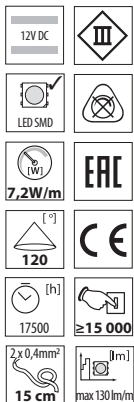

LEDS-B RGB

LEDS-B 7.2W/M

Kanlux

IP

LEDS-B 7.2W/M IP00RGB	24530	00	
LEDS-B 7.2W/M IP54RGB	24532	54	
LEDS-B 7.2W/M IP65RGB	24531	65	

PL

obudowa: tworzywo sztuczne

pasek o długości 5m / do prawidłowego działania wymagany jest zasilacz elektroniczny LED, np. DUPLO, DRIFT lub TRETO dostępny w ofercie Kanlux

GB

casing: plastic

the strip with a length of 5m / for the proper functioning an electronic transformer for LED, e.g. DUPLO, DRIFT or TRETO available in the Kanlux product range

RUS

корпус: пластмасса

пояс длиной в 5м / для правильной работы требуется электронный питатель LED, напр. DUPLO, DRIFT или TRETO, доступный в предложении Kanlux