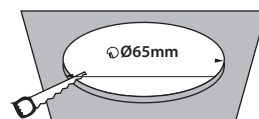

LED SMD

IP44

IVIAN LED

Sufitowa oprawa punktowa LED
Ceiling spotlight fixture LED
Потолочный точечный светильник LED

IVIAN LED 4,5W W-WW

IVIAN LED 4,5W SN-WW

Kanlux

| | | | | |
|----------------------|-------|---|-----|------|
| IVIAN LED 4,5W W-WW | 25780 | biały / white / белый | | |
| IVIAN LED 4,5W SN-WW | 25781 | satynowy nikiel / satin nickel / сатиновый никель | 340 | 3000 |
| IVIAN LED 4,5W W-NW | 25782 | biały / white / белый | | |
| IVIAN LED 4,5W SN-NW | 25783 | satynowy nikiel / satin nickel / сатиновый никель | 370 | 4000 |