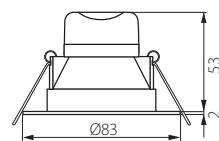

LED SMD

IP44

IVIAN LED

Sufitowa oprawa punktowa LED
Ceiling spotlight fixture LED
Потолочный точечный светильник LED

IVIAN LED 4,5W W-WW

IVIAN LED 4,5W SN-WW

Kanlux

| | | | | |
|----------------------|-------|---|-----|------|
| IVIAN LED 4,5W W-WW | 25780 | biały / white / белый | | |
| IVIAN LED 4,5W SN-WW | 25781 | satynowy nikiel / satin nickel / сатиновый никель | 340 | 3000 |
| IVIAN LED 4,5W W-NW | 25782 | biały / white / белый | | |
| IVIAN LED 4,5W SN-NW | 25783 | satynowy nikiel / satin nickel / сатиновый никель | 370 | 4000 |