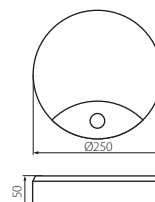

TIME LUX
- + ( ) *
5s - 5min 8-2000lx