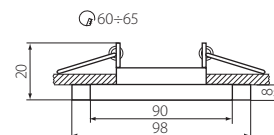

## MORTA OCT

MORTA OCT-SR

MORTA OCT-B

MORTA OCT

**Kanlux**

MORTA OCT-SR	26714	srebrny / silver / серебряный
MORTA OCT-B	26715	czarny / black / черный

12V  
220-240V~  
IP  
20

max 35