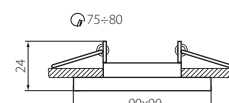

MORTA CT DTO50

MORTA CT DTL50