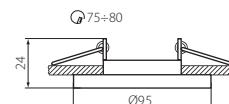

MORTA CT DTO50