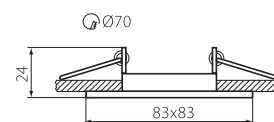

Kanlux

ALOR DTL-W	26731	biały / white / белый
ALOR DTL-B	26732	czarny / black / черный
ALOR DTL-C	26733	chrom / chrome / хром
ALOR DTL-C/M	26734	matowy chrom / matt chrome / матовый хром
ALOR DTL-BR/M	26735	matowy miedź / matt brass / матовая латунь

12V
220-240V~
IP
20

max 35

EAC

30