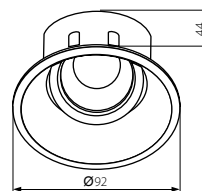

Ø83

Ø80x80

12V  
220-240V~

max 35

30

IP  
20

ERC

CE

Kanlux

IVRI DTO-W 26736

IVRI DTL-W 26737

biały / white / белый

PL

materiał: stop aluminium  
pierścień bez oprawki ceramicznej

GB

casing: aluminium alloy  
no socket included