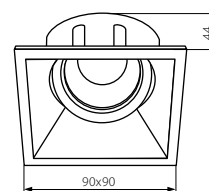

Ø83

Ø80x80

12V  
220-240V~

max 35

30

IP  
20

ERC

CE

Kanlux

IVRI DTO-W 26736

IVRI DTL-W 26737

biały / white / белый

PL

materiał: stop aluminium  
pierścień bez oprawki ceramicznej

GB

casing: aluminium alloy  
no socket included