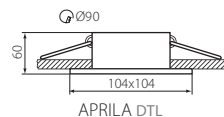

# APRILA

APRILA DTO

APRILA DTL

APRILA DTO-W

APRILA DTL-W

12V  
220-240V~

max 35

IP  
20

20

EAC

CE

**Kanlux**

APRILA DTO-W 26738

APRILA DTL-W 26739

biały / white / белый

PL