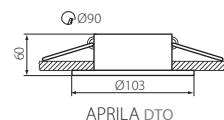

MR-16

JDR

Gx5,3

GU10

Pierścień ozdobny
Decorative ring
Декоративное кольцо

APRILA

APRILA DTO