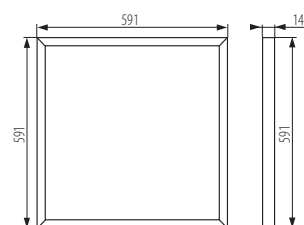

HIGH LUMEN

AVAR LED

Oprawa oświetleniowa LED
LED lighting fixture
Светильник LED

220-240V~ 50/60Hz	LED SMD
40	110
25 000	
≥15000	IP 20
0,5	
CE	ERC

Kanlux

	Kanlux	Tc [K]	[lm]
AVAR 6060 40W-NW	26770	4000	3600
AVAR 6060 40W-CW	26771	6000	3800
AVAR 6060 40W-WW	26772	3000	3400

PL

ramka: stop aluminium / panel: biały/ srebrny
obudowa: stop aluminium / panel: tworzywo sztuczne

GB

frame: aluminium alloy / panel: white/ silver
casing: aluminium alloy / panel: plastic

RUS

рамка: сплав алюминия / панель: белый/
серебряный
корпус: сплав алюминия / панель: пластик