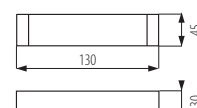

AVAR 6060 40W-CW
AVAR 6060 40W-WW