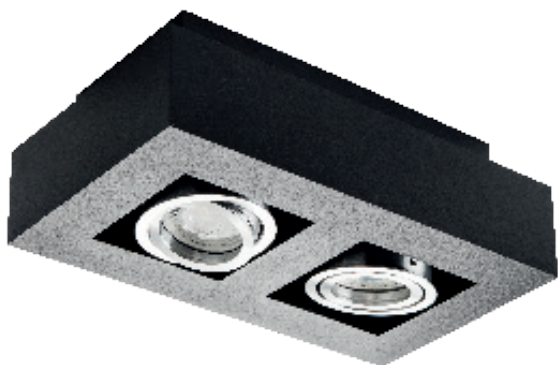

STOBI DLP

STOBI DLP 50-B

STOBI DLP 50-W

STOBI DLP 250-B

STOBI DLP 250-W

Kanlux

STOBI DLP 50-B	26830	max 50	czarny / black / черный
STOBI DLP 250-B	26832	2 x max 50	czarny / black / черный
STOBI DLP 50-W	26831	max 50	biały / white / белый
STOBI DLP 250-W	26833	2 x max 50	biały / white / белый

PL
obudowa: blacha stalowa

GB
casing: aluminium alloy

RUS
корпус: сплав алюминия