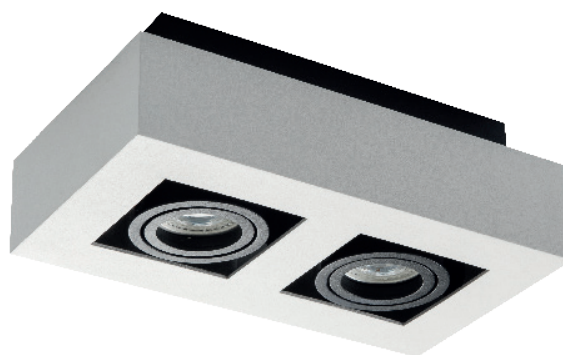

STOBI DLP

STOBI DLP 50-B

STOBI DLP 50-W

STOBI DLP 250-B

STOBI DLP 250-W

Kanlux

STOBI DLP 50-B	26830	max 50	czarny / black / черный
STOBI DLP 250-B	26832	2 x max 50	czarny / black / черный
STOBI DLP 50-W	26831	max 50	biały / white / белый
STOBI DLP 250-W	26833	2 x max 50	biały / white / белый

PL
obudowa: blacha stalowa

GB
casing: aluminium alloy

RUS
корпус: сплав алюминия