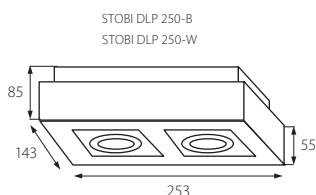

STOBI DLP

STOBI DLP 50-B

STOBI DLP 50-W

STOBI DLP 250-B

STOBI DLP 250-W

Kanlux

STOBI DLP 50-B	26830	max 50	czarny / black / черный
STOBI DLP 250-B	26832	2 x max 50	czarny / black / черный
STOBI DLP 50-W	26831	max 50	biały / white / белый
STOBI DLP 250-W	26833	2 x max 50	biały / white / белый

PL
obudowa: blacha stalowa

GB
casing: aluminium alloy

RUS
корпус: сплав алюминия