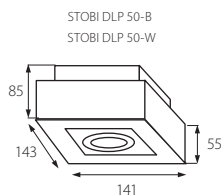

STOBI DLP

STOBI DLP 50-B

STOBI DLP 50-W

STOBI DLP 250-B

STOBI DLP 250-W

Kanlux

STOBI DLP 50-B	26830	max 50	czarny / black / черный
STOBI DLP 250-B	26832	2 x max 50	czarny / black / черный
STOBI DLP 50-W	26831	max 50	biały / white / белый
STOBI DLP 250-W	26833	2 x max 50	biały / white / белый

PL
obudowa: blacha stalowa

GB
casing: aluminium alloy

RUS
корпус: сплав алюминия