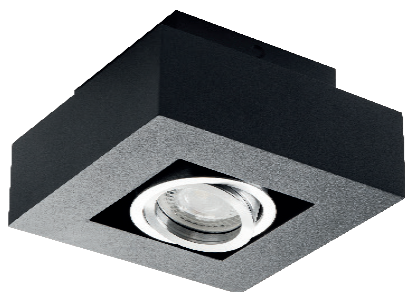

STOBI DLP

STOBI DLP 50-B

STOBI DLP 50-W

STOBI DLP 250-B

STOBI DLP 250-W

Kanlux

STOBI DLP 50-B	26830	max 50	czarny / black / черный
STOBI DLP 250-B	26832	2 x max 50	czarny / black / черный
STOBI DLP 50-W	26831	max 50	biały / white / белый
STOBI DLP 250-W	26833	2 x max 50	biały / white / белый

PL
obudowa: blacha stalowa

GB
casing: aluminium alloy

RUS
корпус: сплав алюминия