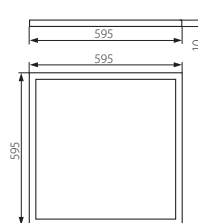

BRAVO 12030 40W

BRAVO 6060