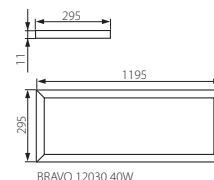

BRAVO LED

AKCESORIA / ACCESSORIES / АКЦЕССУАРЫ