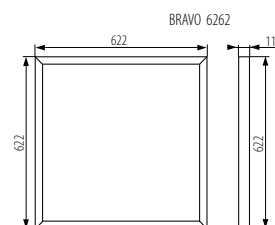

PANEL
ULTRASLIM

BRAVO SU

W

SR

	Kanlux		[W]	[lm]	[h]	UGR<19	ramka frame рамка	DRIVER index
BRAVO SU40W6060NW W	28012	40 W	4000 lm	25000 h	✓	biały / white / белый	28026	
BRAVO SU40W6060NW SR	28013	40 W	4000 lm	25000 h	✓	srebrny / silver / серебряный	28026	