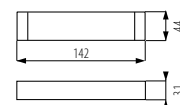

BRAVO DRIVER

BRAVO DRIVER