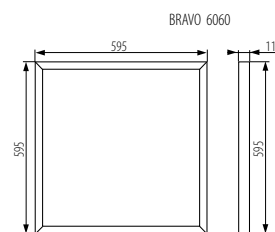

PANEL
ULTRASLIM

BRAVO SU

W

SR

	Kanlux		[W]	[lm]	[h]	UGR<19	ramka frame рамка	DRIVER index
BRAVO SU40W6060NW W	28012	40 W	4000 lm	25000 h	✓	biały / white / белый	28026	
BRAVO SU40W6060NW SR	28013	40 W	4000 lm	25000 h	✓	srebrny / silver / серебряный	28026	