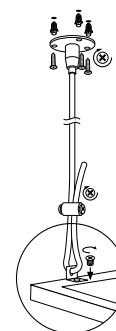

PL

ramka: stop aluminium / klosz: biały / srebrny
obudowa: stop aluminium, blacha stalowa

EN

frame: aluminium alloy / diffuser: white/ silver
casing: aluminium alloy, steel sheet

RUS

рамка: сплав алюминия / Дифузер: белый/ серебряный
корпус: сплав алюминия, стальной лист

BRAVO DRIVER

BRAVO DRIVER

BRAVO DRIVER

index			index		
800mA	28025	BRAVO DRIVER 36W	----->	28002	BRAVO PU36W6060NW W
800mA	28025	BRAVO DRIVER 36W	----->	28003	BRAVO PU36W6060NW SR
1050mA	28027	BRAVO DRIVER 45W	----->	28008	BRAVO P 45W6060NW W
1050mA	28026	BRAVO DRIVER 40W	----->	28012	BRAVO SU40W6060NW W
1050mA	28026	BRAVO DRIVER 40W	----->	28013	BRAVO SU40W6060NW SR
800mA	28025	BRAVO DRIVER 36W	----->	28024	BRAVO PU36W6262NW W

AKCESORIA / ACCESSORIES / АКЦЕССУАРЫ

Kanlux		[W]
BRAVO DRIVER 36W	28025	36 W
BRAVO DRIVER 40W	28026	40 W
BRAVO DRIVER 45W	28027	45 W

BRAVO SPN, CLIPS, GRIP

BRAVO S/P GRIP

BRAVO CLIPS

BRAVO SPN

AKCESORIA / ACCESSORIES / АКЦЕССУАРЫ

	index	28504	28502	28501
		SPN BRAVO	CLIPS BRAVO	BRAVO GRIP
BRAVO PU36W6060NW W	28002	✓	✓	✓
BRAVO PU36W6060NW SR	28003	✓	✓	✓
BRAVO P 45W6060NW W	28008	✓	✓	✓
BRAVO SU40W6060NW W	28012	✓	✓	✓
BRAVO SU40W6060NW SR	28013	✓	✓	✓
BRAVO PU36W6262NW W	28024	✓	✓	✓
		Linka stalowa do zawieszania opraw BRAVO S/P Steel line BRAVO S/P Стальной трос BRAVO S/P	Uchwyt montażowy do zabudowy opraw BRAVO S/P w płytach GK. Mounting clips for BRAVO S/P in GK boards. Монтажный клипс BRAVO S/P в пластинах GK.	Uchwyty do montażu natykowego dla BRAVO S/P Assembly handle for BRAVO S/P Монтажный кронштейн для BRAVO S/P