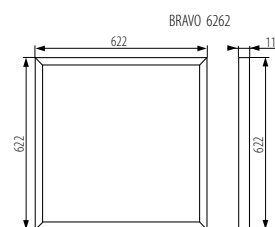

HIGH
LUMEN

BRAVO P / BRAVO PU

EASY
INSTALLATION

PANEL
ULTRASLIM

BRAVO PU

BRAVO P

Kanlux		[W]	[lm]	[h]	UGR<19	ramka frame ramka	220-240V~ 50/60Hz DRIVER index
BRAVO PU36W6060NW W	28002	36 W	4320 lm	30000 h	✓	biały / white / белый	28025
BRAVO PU36W6060NW SR	28003	36 W	4320 lm	30000 h	✓	srebrny / silver / серебряный	28025
BRAVO P 45W6060NW W	28008	45 W	5400 lm	30000 h	-	biały / white / белый	28027
BRAVO PU36W6262NW W	28024	36 W	4320 lm	30000 h	✓	biały / white / белый	28025