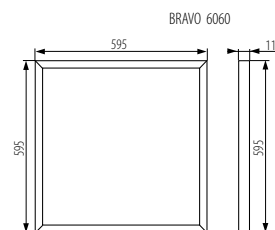

HIGH
LUMEN

BRAVO P / BRAVO PU

EASY
INSTALLATION

PANEL
ULTRASLIM

BRAVO PU

BRAVO P

Kanlux		[W]	[lm]	[h]	UGR<19	ramka frame ramka	220-240V~ 50/60Hz DRIVER index
BRAVO PU36W6060NW W	28002	36 W	4320 lm	30000 h	✓	biały / white / белый	28025
BRAVO PU36W6060NW SR	28003	36 W	4320 lm	30000 h	✓	srebrny / silver / серебряный	28025
BRAVO P 45W6060NW W	28008	45 W	5400 lm	30000 h	-	biały / white / белый	28027
BRAVO PU36W6262NW W	28024	36 W	4320 lm	30000 h	✓	biały / white / белый	28025