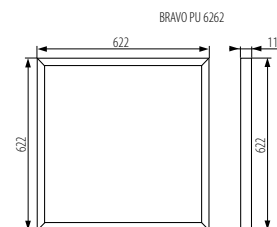

BRAVO P 12030