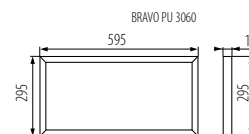

Kanlux

ramka
frame
рамка