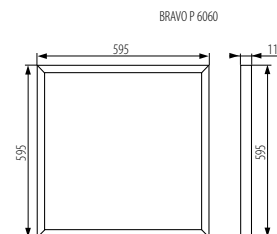

BRAVO PU 6262

BRAVO P 6060