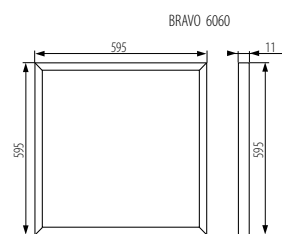

BRAVO S 12030

BRAVO 6060