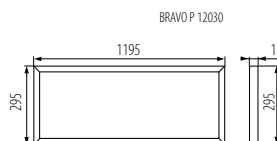

BRAVO PU 3060