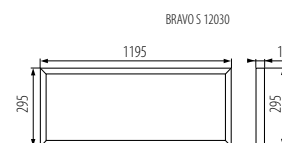

BRAVO S 3060