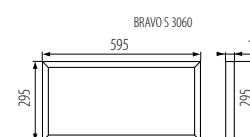

HIGH
LUMEN

BRAVO SU / BRAVO S

EASY
INSTALLATION

PANEL
ULTRASLIM

Kanlux

ramka
frame
рамка

DRIVER
index

		[W]	[lm]	[h]	UGR<19	TC	frame frame рамка	DRIVER index
BRAVO S 3060 28W-NW-W	22245	28 W	2800 lm	25000 h	-	4000 K	biały / white / белый	28029
BRAVO S 40W6060NW W	28010	40 W	4000 lm	25000 h	-	4000 K	biały / white / белый	28026
BRAVO S 40W6060NW SR	28011	40 W	4000 lm	25000 h	-	4000 K	srebrny / silver / серебряный	28026
BRAVO SU40W6060NW W	28012	40 W	4000 lm	25000 h	✓	4000 K	biały / white / белый	28026
BRAVO SU40W6060NW SR	28013	40 W	4000 lm	25000 h	✓	4000 K	srebrny / silver / серебряный	28026
BRAVO S 40W6060CW W	28016	40 W	4000 lm	25000 h	-	6500 K	biały / white / белый	28026
BRAVO S 50W6060NW SR	28019	50 W	5000 lm	25000 h	-	4000 K	srebrny / silver / серебряный	28028
BRAVO S 40W12030NW W	28022	40 W	4000 lm	25000 h	-	4000 K	biały / white / белый	28026

PL

Do prawidłowego działania wymagany zasilacz elektroniczny dostępny w ofercie Kanlux. Brak zasilacza w zestawie. Wykaz kompatybilnych zasilaczy dostępny na stronie www.kanlux.com.

EN

An electronic power supply unit is required for proper functioning available from Kanlux. No power supply included. A list of compatible power supplies is available at www.kanlux.com.

RUS

Для правильной работы требуется электронный блок питания для светодиодов доступный в предложении Kanlux. / В комплект поставки не входит блок питания. Список совместимых блоков питания указан на сайте www.kanlux.com.

ramka: stop aluminium / klosz: tworzywo sztuczne
obudowa: stop aluminium, blacha stalowa

frame: aluminium alloy / diffuser: plastic
casing: aluminium alloy, steel sheet

рамка: сплав алюминия / Дифузер: Пластик
корпус: сплав алюминия, стальной лист