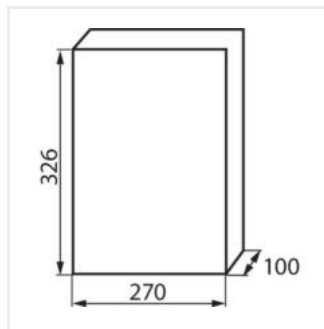

DB212S 2X12P/SMD