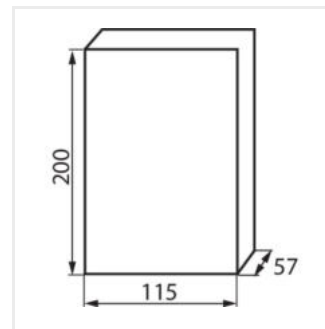

DB104F 1X4P/FMD