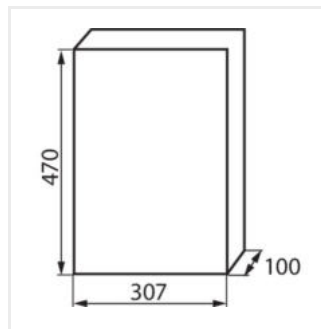

DB312S 3X12P/SMD