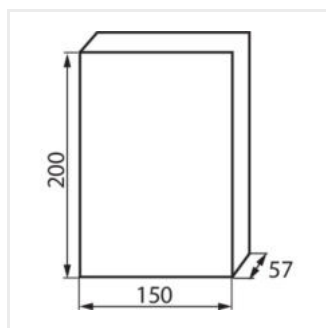

DB106F 1X6P/FMD