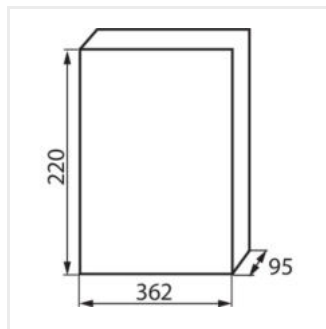

DB

Rozdzielnica serii DB

DB118S 1X18P/SMD