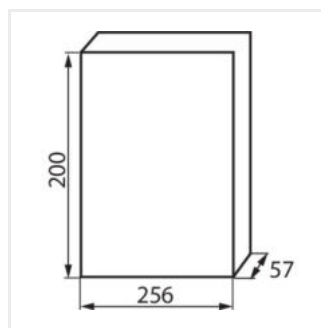

DB112F 1X12P/FMD