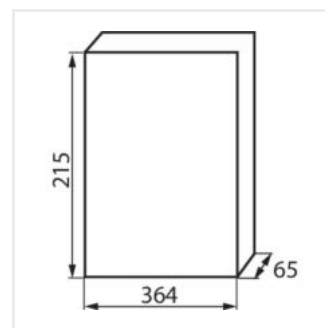

DB118F 1X18P/FMD