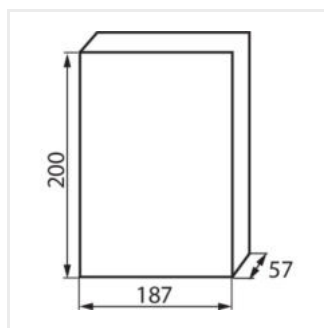

DB108F 1X8P/FMD