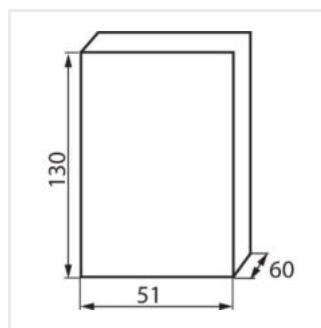

DB102W 1X2P/SM