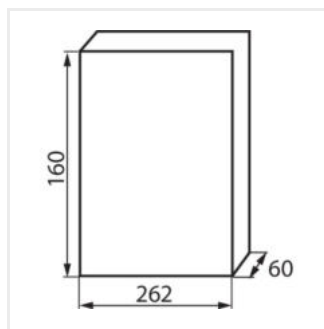

DB112W 1X12P/SM