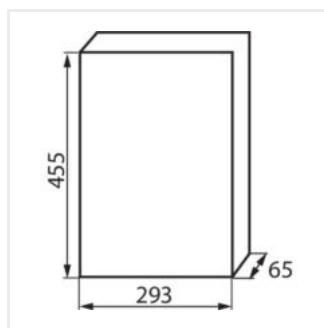

DB312F 3X12P/FMD