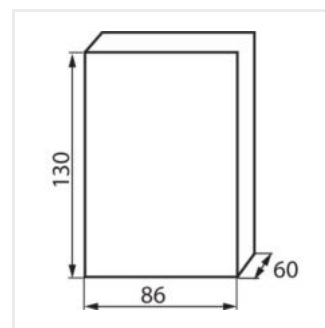

DB104W 1X4P/SM