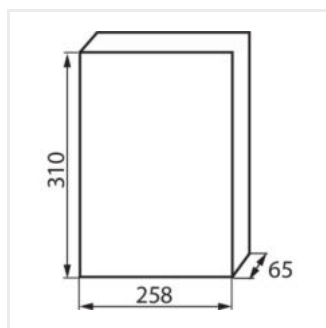

DB212F 2X12P/FMD