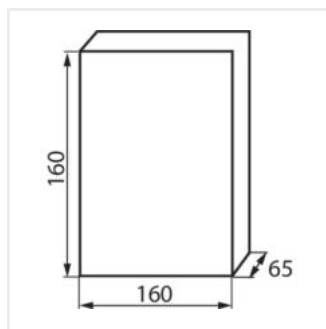

DB108W 1X8P/SM