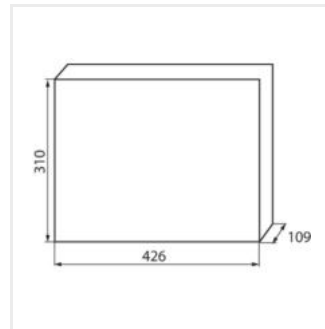

KDB

Rozdzielnica serii KDB

KDB-F36T