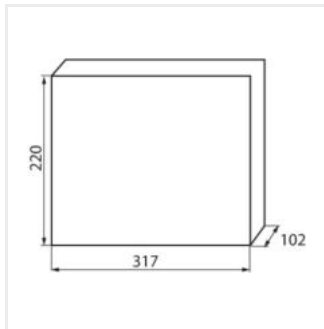

KDB

Rozdzielnica serii KDB

KDB-F12T