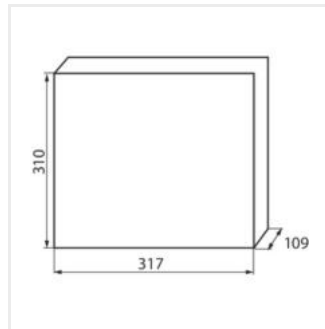

KDB

Rozdzielnica serii KDB

KDB-F24T