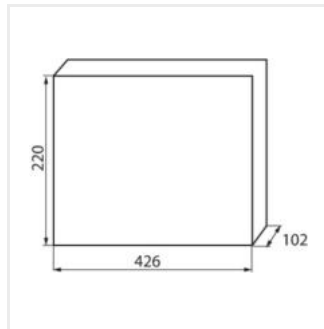

KDB

Rozdzielnica serii KDB

KDB-F18T