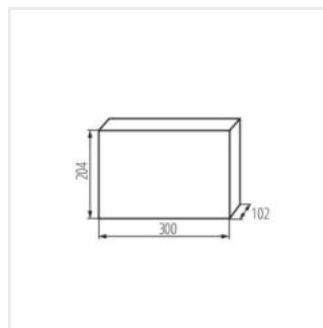

KDB

Rozdzielnica serii KDB

KDB-S12P