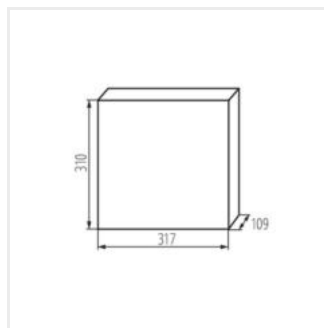

KDB

Rozdzielnica serii KDB

KDB-F24P