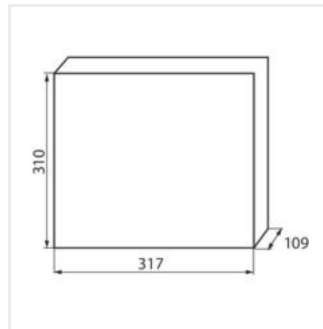

KDB

Rozdzielnica serii KDB

KDB-F24T