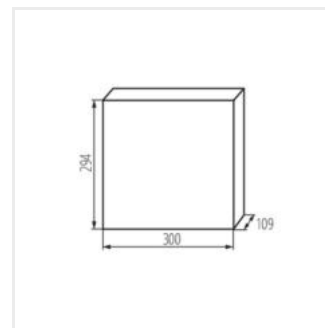

KDB

Rozdzielnica serii KDB

KDB-S24P