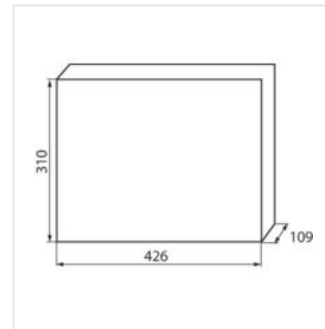

KDB

Rozdzielnica serii KDB

KDB-F36T