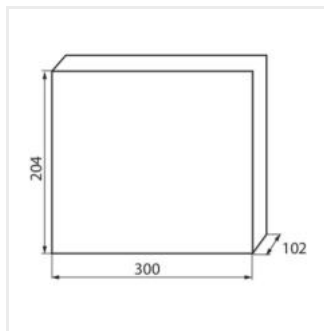

KDB

Rozdzielnica serii KDB

KDB-S12T