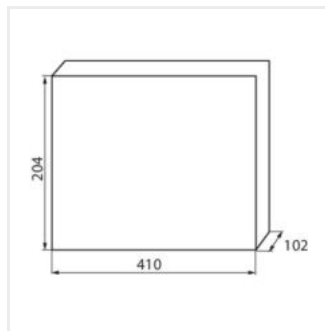

KDB

Rozdzielnica serii KDB

KDB-S18T