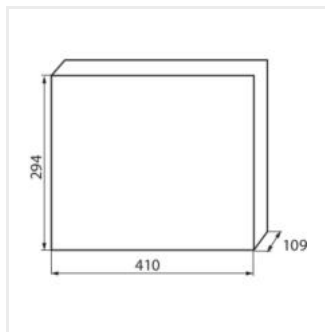

KDB

Rozdzielnica serii KDB

KDB-S36T