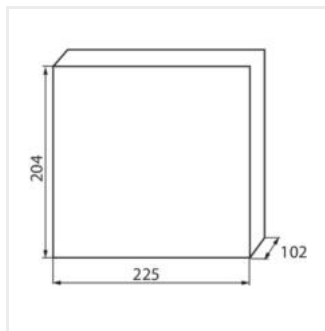

KDB

Rozdzielnica serii KDB

KDB-S08T