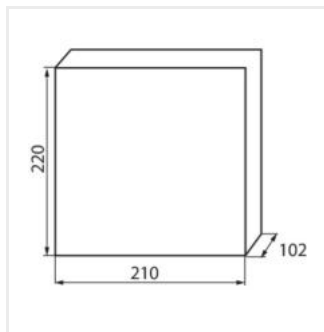

KDB

Rozdzielnica serii KDB

KDB-F06T