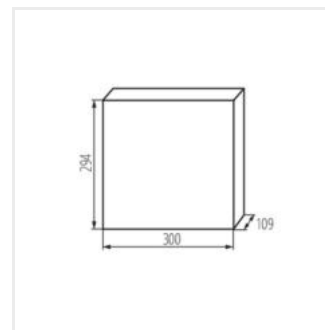

KDB

Rozdzielnica serii KDB

KDB-S24P