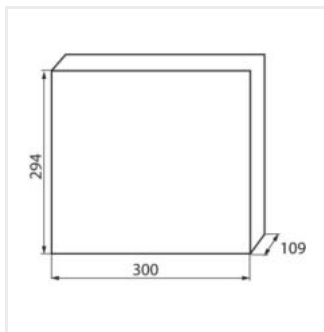

KDB

Rozdzielnica serii KDB

KDB-S24T