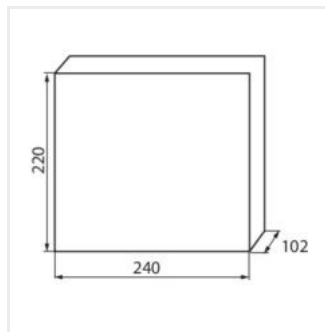

KDB

Rozdzielnica serii KDB

KDB-F08T