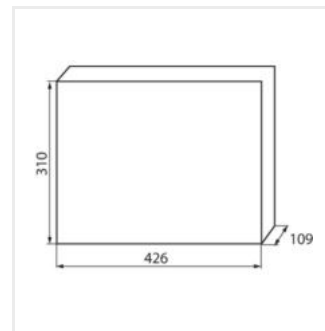

KDB

Rozdzielnica serii KDB

KDB-F36T