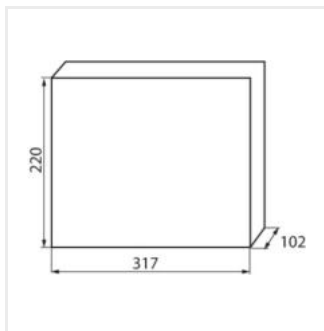

KDB

Rozdzielnica serii KDB

KDB-F12T