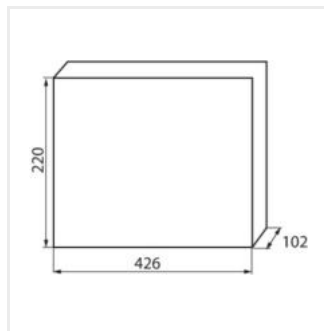

KDB

Rozdzielnica serii KDB

KDB-F18T