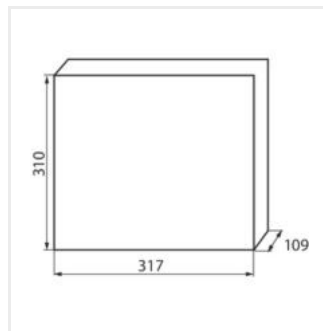

KDB

Rozdzielnica serii KDB

KDB-F24T