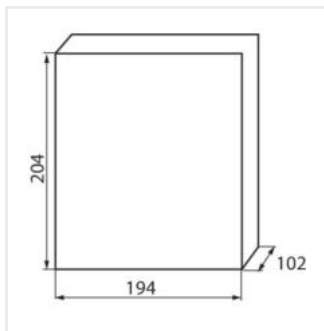

KDB

Rozdzielnica serii KDB

KDB-S06T