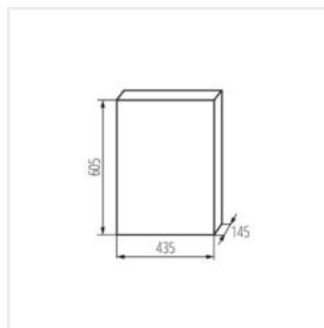

KDB-F54P-M