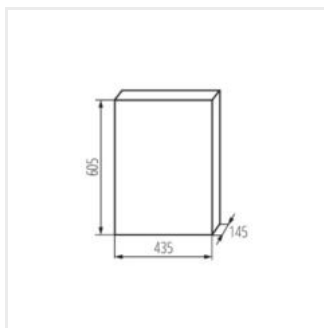

KDB

Rozdzielnica serii KDB

KDB-F54P