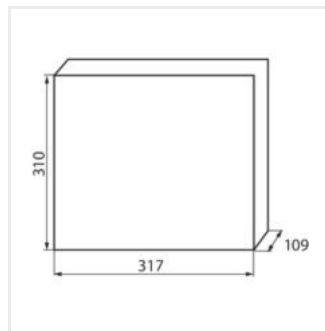

KDB

Rozdzielnica serii KDB

KDB-F24T