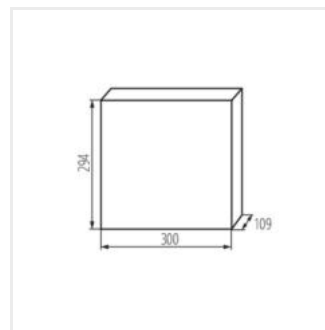

KDB

Rozdzielnica serii KDB

KDB-S24P