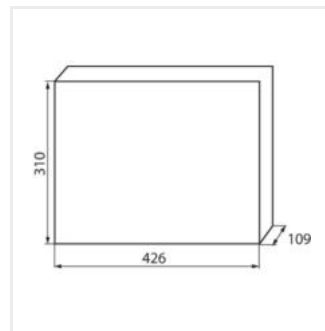

KDB

Rozdzielnica serii KDB

KDB-F36T