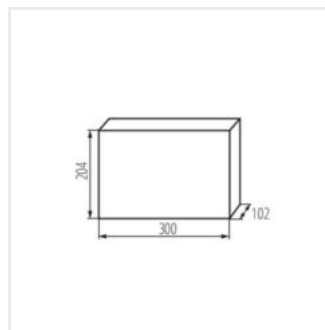

KDB

Rozdzielnica serii KDB

KDB-S12P