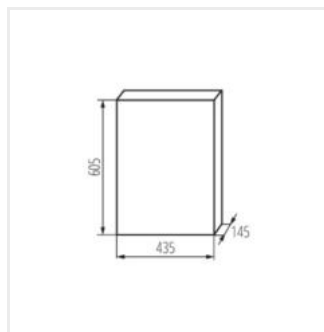

KDB-F54P-M