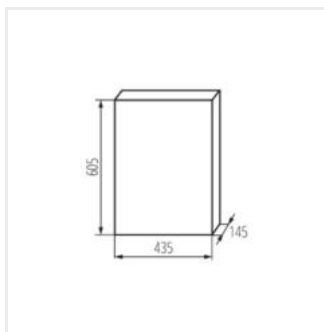

KDB

Rozdzielnica serii KDB

KDB-F54P