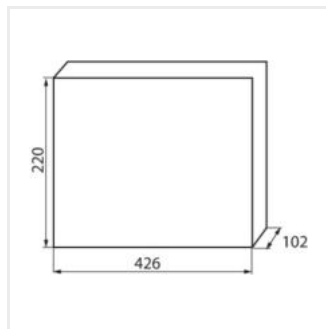

KDB

Rozdzielnica serii KDB

KDB-F18T