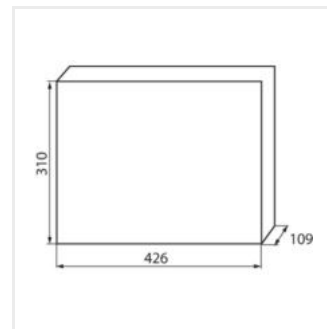

KDB

Rozdzielnica serii KDB

KDB-F36T