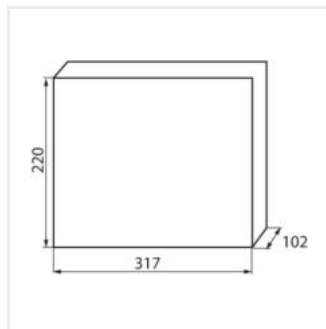

KDB

Rozdzielnica serii KDB

KDB-F12T