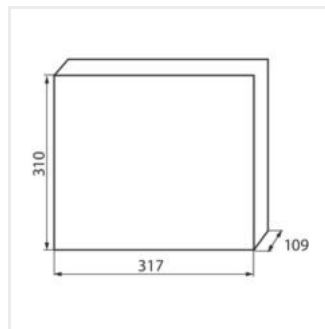

KDB

Rozdzielnica serii KDB

KDB-F24T