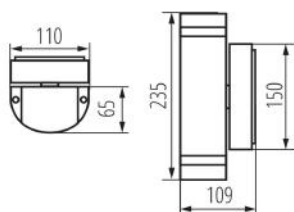

Oprawa elewacyjna

5905339224439

IP
44

Oprawy Kanlux ZEW doskonale nadają się do oświetlenia elewacji budynków różnego typu, a dzięki strumieniowi światła, który skierowany jest zarówno w górę jak i w dół, kreślą one na elewacji piękne, dekoracyjne akcenty świetlne. Wysoka klasa szczelności IP44 sprawia, że oprawy można montować w miejscach bezpośrednio narażonych na działanie czynników atmosferycznych.

DANE OGÓLNE:

Kolor: szary

Miejsce montażu: do nadbudowania na ścianie

Miejsce zastosowania: wewnątrz i na zewnątrz

Minimalna odległość od oświetlanego obiektu: 0,5m

Źródło światła w komplecie: nie

Kierunek świecenia oprawy: góra i dół

Długość [mm]: 110

Szerokość [mm]: 65

Wysokość [mm]: 235

DANE TECHNICZNE:

Napięcie znamionowe [V]: 220-240 AC

Częstotliwość znamionowa [Hz]: 50

Moc maksymalna [W]: 2 x max 35

Klasa ochronności przed porażeniem elektrycznym: I

Źródło światła: PAR16

Trzonek: GU10

Zakres temperatury otoczenia, na którą może być narażony wyrób [°C]: -20÷35

Materiał obudowy: stop aluminium

Materiał szyby ochronnej: szkło hartowane

Rodzaj przyłącza: kostka śrubowa

Zakres przekrojów stosowanych przewodów [mm²]: 1÷2,5

Stopień IP: 44

DANE LOGISTYCZNE:

Jednostka miary: sztuka

Jak pakowane: 12

Ilość sztuk w opakowaniu pośrednim: 1

Ilość sztuk w opakowaniu zbiorczym: 12

Masa jednostkowa netto [g]: 890

Gramatura [g]: 1036.67

Długość opakowania jednostkowego [cm]: 11.5

Szerokość opakowania jednostkowego [cm]: 11.5

Wysokość opakowania jednostkowego [cm]: 24.5