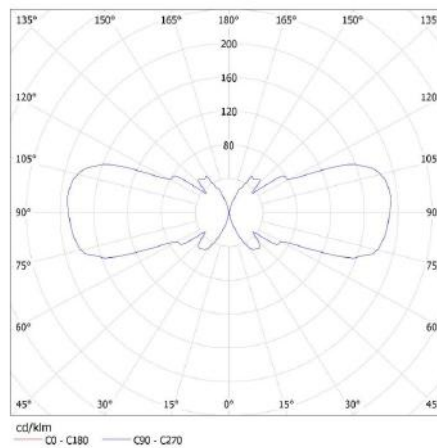

Oprawa elewacyjna

Waga kartonu [kg]: 12.44004
Szerokość kartonu [cm]: 25
Wysokość kartonu [cm]: 53
Długość kartonu [cm]: 36
Objętość kartonu [m³]: 0.0477

KANLUX S.A. (kat 22443) ZEW EL-235U-GR + IQ-LED ... 7W / LDC (Polar)