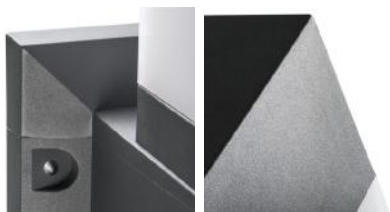

Oprawa architektoniczna z wymiennym źródłem światła

5905339291738

Kanlux INVO OP to seria zewnętrznych opraw architektonicznych. Cała rodzina składa się z słupków oraz oprawy elewacyjnej. W oprawach Kanlux INVO zastosujesz ulubioną barwę światła, ponieważ jest ona przystosowana do wymiennych źródeł o trzonku E27.

DANE OGÓLNE:

Kolor: grafitowy

Miejsce montażu: do nadbudowania na podłożu

Miejsce zastosowania: wewnątrz i na zewnątrz

Minimalna odległość od oświetlanego obiektu: 0,5m

Źródło światła w komplecie: nie

Długość [mm]: 220

Źródło światła: GLS/CFL/LED

Trzonek: E27

Zakres temperatury otoczenia, na którą może być narażony wyrób [°C]: -20÷35

Materiał obudowy: tworzywo sztuczne

Rodzaj przyłącza: kostka przyłączeniowa

Zakres przekrojów stosowanych przewodów [mm²]: 0,75÷1,5