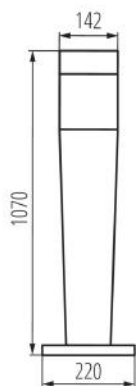

Oprawa architektoniczna z wymiennym źródłem światła

5905339291738

Kanlux INVO OP to seria zewnętrznych opraw architektonicznych. Cała rodzina składa się z słupków oraz oprawy elewacyjnej. W oprawach Kanlux INVO zastosujesz ulubioną barwę światła, ponieważ jest ona przystosowana do wymiennych źródeł o trzonku E27.

DANE OGÓLNE:

Kolor: grafitowy

Miejsce montażu: do nadbudowania na podłożu

Miejsce zastosowania: wewnątrz i na zewnątrz

Minimalna odległość od oświetlanego obiektu: 0,5m

Źródło światła w komplecie: nie

Długość [mm]: 220

Szerokość [mm]: 220

Wysokość [mm]: 1070

DANE TECHNICZNE:

Napięcie znamionowe [V]: 220-240 AC

Częstotliwość znamionowa [Hz]: 50

Moc maksymalna [W]: max 20

Klasa ochronności przed porażeniem elektrycznym: II

Materiał klosza: tworzywo sztuczne

Źródło światła: GLS/CFL/LED

Trzonek: E27

Zakres temperatury otoczenia, na którą może być narażony wyrób [°C]: -20÷35

Materiał obudowy: tworzywo sztuczne

Rodzaj przyłącza: kostka przyłączeniowa

Zakres przekrojów stosowanych przewodów [mm²]: 0,75÷1,5

Stopień IP: 54

DANE LOGISTYCZNE:

Jednostka miary: sztuka

Jak pakowane: 1

Ilość sztuk w opakowaniu pośrednim: 1

Ilość sztuk w opakowaniu zbiorczym: 1

Masa jednostkowa netto [g]: 2970

Gramatura [g]: 3840

Długość opakowania jednostkowego [cm]: 26.5

Szerokość opakowania jednostkowego [cm]: 26.5

Wysokość opakowania jednostkowego [cm]: 113

Waga kartonu [kg]: 3.84

Szerokość kartonu [cm]: 26.5

Wysokość kartonu [cm]: 113