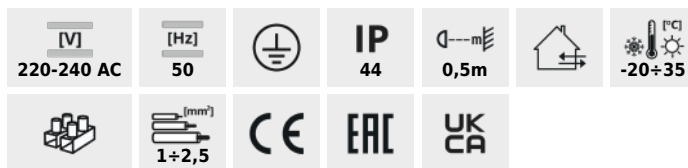

## ZEW EL

Oprawa elewacyjna

ZEW EL-235J-B	<b>22440</b>	2 x max 35	PAR16	GU10	do nadbudowania na ścianie	czarny	górze i dół
ZEW EL-235U-B	<b>22441</b>	2 x max 35	PAR16	GU10	do nadbudowania na ścianie	czarny	górze i dół
ZEW EL-235J-GR	<b>22442</b>	2 x max 35	PAR16	GU10	do nadbudowania na ścianie	szary	górze i dół
ZEW EL-235U-GR	<b>22443</b>	2 x max 35	PAR16	GU10	do nadbudowania na ścianie	szary	górze i dół

Oprawy Kanlux ZEW doskonale nadają się do oświetlenia elewacji budynków różnego typu, a dzięki strumieniowi światła, który skierowany jest zarówno w górę jak i w dół, kreślą one na elewacji piękne, dekoracyjne akcenty świetlne. Wysoka klasa szczelności IP44 sprawia, że oprawy można montować w miejscach bezpośrednio narażonych na działanie czynników atmosferycznych.