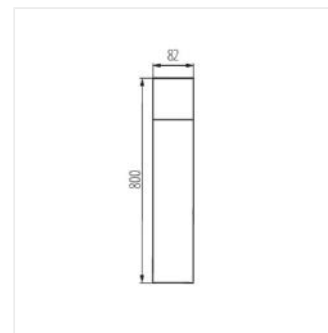

VADRA

Oprawa ogrodowa z wymiennym źródłem światła

VADRA 80