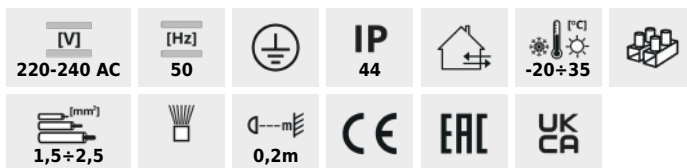

## VADRA

Oprawa ogrodowa z wymiennym źródłem światła

IP  
44

VADRA 21L-UP SE

|                 |              |        |     |             |          |
|-----------------|--------------|--------|-----|-------------|----------|
| VADRA 16L-UP    | <b>29010</b> | max 11 | E27 | GLS/CFL/LED | antracyt |
| VADRA 21L-UP SE | <b>29011</b> | max 11 | E27 | GLS/CFL/LED | antracyt |
| VADRA 50        | <b>29012</b> | max 11 | E27 | GLS/CFL/LED | antracyt |
| VADRA 80        | <b>29013</b> | max 11 | E27 | GLS/CFL/LED | antracyt |